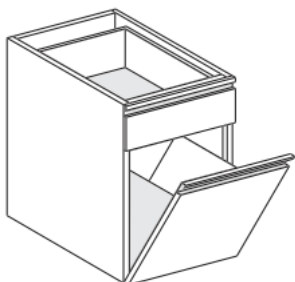

## Accessori per tavoli su gambe

Armadietto con ripiano intermedio

Armadietto con guide porta GN

Tramoggia asportabile a tenuta

Tramoggia asportabile a tenuta con cassetto

Cassettiera GN 1/1 e 2/1

Cassetto GN

Cassetto battifondi caffè

Cassetto pane

Serratura

Ruote

Copertura vasca sui 3 lati

Ripiano inferiore