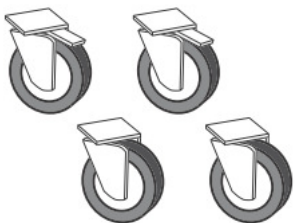

## Accessori per tavoli su gambe

Armadietto con ripiano intermedio

Armadietto con guide porta GN

Tramoggia asportabile a tenuta

Tramoggia asportabile a tenuta con cassetto

Cassettiera GN 1/1 e 2/1

Cassetto GN

Cassetto battifondi caffè

Cassetto pane

Serratura

Ruote

Copertura vasca sui 3 lati

Ripiano inferiore