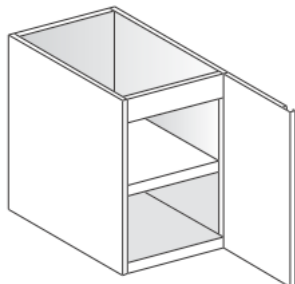

## Accessori per tavoli su gambe

Armadietto con ripiano intermedio

Armadietto con guide porta GN

Tramoggia asportabile a tenuta

Tramoggia asportabile a tenuta con cassetto

Cassettiera GN 1/1 e 2/1

Cassetto GN

Cassetto battifondi caffè

Cassetto pane

Serratura

Ruote

Copertura vasca sui 3 lati

Ripiano inferiore