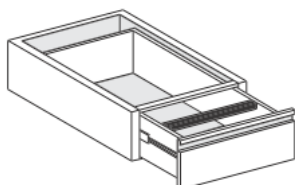

## Accessori per tavoli su gambe

Armadietto con ripiano intermedio

Armadietto con guide porta GN

Tramoggia asportabile a tenuta

Tramoggia asportabile a tenuta con cassetto

Cassettiera GN 1/1 e 2/1

Cassetto GN

Cassetto battifondi caffè

Cassetto pane

Serratura

Ruote

Copertura vasca sui 3 lati

Ripiano inferiore