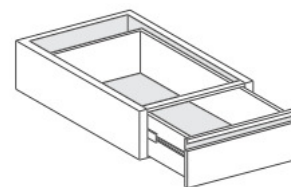

## Accessori per tavoli su gambe

Armadietto con ripiano intermedio

Armadietto con guide porta GN

Tramoggia asportabile a tenuta

Tramoggia asportabile a tenuta con cassetto

Cassettiera GN 1/1 e 2/1

Cassetto GN

Cassetto battifondi caffè

Cassetto pane

Serratura

Ruote

Copertura vasca sui 3 lati

Ripiano inferiore