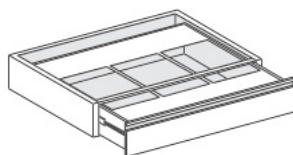

## Accessori per tavoli su gambe

Armadietto con ripiano intermedio

Armadietto con guide porta GN

Tramoggia asportabile a tenuta

Tramoggia asportabile a tenuta con cassetto

Cassettiera GN 1/1 e 2/1

Cassetto GN

Cassetto battifondi caffè

Cassetto pane

Serratura

Ruote

Copertura vasca sui 3 lati

Ripiano inferiore