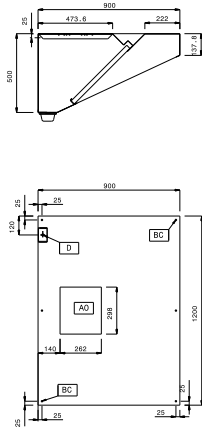

642286

642287

642288

642289

642001

642290

642291

642292