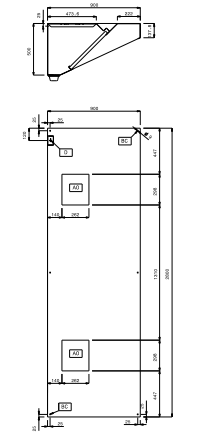

Master a parete AISI 430 (900mm)

Codice	Modello	Descrizione	Misure mm	kg	m ³
642286	MP912BT	Cappa a parete, AISI 430	1200x900x500	23	0.55
642287	MP916BT	Cappa a parete, AISI 430	1600x900x500	29	0.73
642288	MP920BT	Cappa a parete, AISI 430	2000x900x500	36	0.91
642289	MP924BT	Cappa a parete, AISI 430	2400x900x500	42	1.08
642001	MP928BT	Cappa a parete, AISI 430	2800x900x500	48	1.26
642290	MP932BT	Cappa a parete, AISI 430	3200x900x500	55	1.44
642291	MP936BT	Cappa a parete, AISI 430	3600x900x500	60	1.63
642292	MP940BT	Cappa a parete, AISI 430	4000x900x500	67	1.81

Master a parete AISI 430 (900mm)

DATI TECNICI

Codice	642286	642287	642288	642289	642001	642290	642291	642292
Dimensioni esterne - mm								
lunghezza	1200	1600	2000	2400	2800	3200	3600	4000
profondità	900	900	900	900	900	900	900	900
altezza	500	500	500	500	500	500	500	500
Portata indicativa - mc/h	1200	1600	2000	2400	2800	3200	3600	4000
Peso netto - kg.	23	29	36	42	48	55	60	67

642286

642287

642288

642289

642001

642290

642291

642292