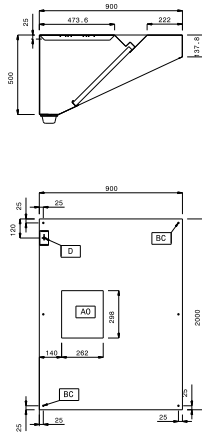

Master a parete AISI 430 (900mm)

Codice	Modello	Descrizione	Misure mm	kg	m ³
642286	MP912BT	Cappa a parete, AISI 430	1200x900x500	23	0.55
642287	MP916BT	Cappa a parete, AISI 430	1600x900x500	29	0.73
642288	MP920BT	Cappa a parete, AISI 430	2000x900x500	36	0.91
642289	MP924BT	Cappa a parete, AISI 430	2400x900x500	42	1.08
642001	MP928BT	Cappa a parete, AISI 430	2800x900x500	48	1.26
642290	MP932BT	Cappa a parete, AISI 430	3200x900x500	55	1.44
642291	MP936BT	Cappa a parete, AISI 430	3600x900x500	60	1.63
642292	MP940BT	Cappa a parete, AISI 430	4000x900x500	67	1.81

Master a parete AISI 430 (900mm)

DATI TECNICI

Codice	642286	642287	642288	642289	642001	642290	642291	642292
Dimensioni esterne - mm								
lunghezza	1200	1600	2000	2400	2800	3200	3600	4000
profondità	900	900	900	900	900	900	900	900
altezza	500	500	500	500	500	500	500	500
Portata indicativa - mc/h	1200	1600	2000	2400	2800	3200	3600	4000
Peso netto - kg.	23	29	36	42	48	55	60	67

642286

642287

642288

642289

642001

642290

642291

642292