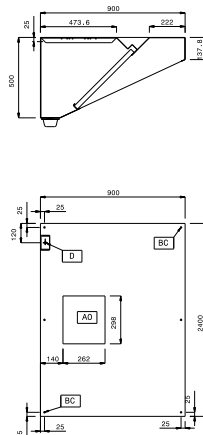

Master a parete AISI 430 (900mm)

Codice	Modello	Descrizione	Misure mm	kg	m ³
642286	MP912BT	Cappa a parete, AISI 430	1200x900x500	23	0.55
642287	MP916BT	Cappa a parete, AISI 430	1600x900x500	29	0.73
642288	MP920BT	Cappa a parete, AISI 430	2000x900x500	36	0.91
642289	MP924BT	Cappa a parete, AISI 430	2400x900x500	42	1.08
642001	MP928BT	Cappa a parete, AISI 430	2800x900x500	48	1.26
642290	MP932BT	Cappa a parete, AISI 430	3200x900x500	55	1.44
642291	MP936BT	Cappa a parete, AISI 430	3600x900x500	60	1.63
642292	MP940BT	Cappa a parete, AISI 430	4000x900x500	67	1.81

Master a parete AISI 430 (900mm)

DATI TECNICI

Codice	642286	642287	642288	642289	642001	642290	642291	642292
Dimensioni esterne - mm								
lunghezza	1200	1600	2000	2400	2800	3200	3600	4000
profondità	900	900	900	900	900	900	900	900
altezza	500	500	500	500	500	500	500	500
Portata indicativa - mc/h	1200	1600	2000	2400	2800	3200	3600	4000
Peso netto - kg.	23	29	36	42	48	55	60	67

642286

642287

642288

642289

642001

642290

642291

642292