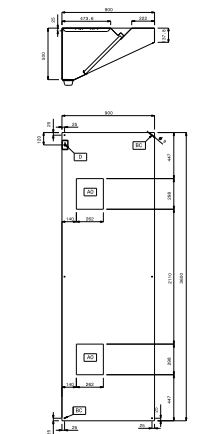

Master a parete AISI 430 (900mm)

Codice	Modello	Descrizione	Misure mm	kg	m ³
642286	MP912BT	Cappa a parete, AISI 430	1200x900x500	23	0.55
642287	MP916BT	Cappa a parete, AISI 430	1600x900x500	29	0.73
642288	MP920BT	Cappa a parete, AISI 430	2000x900x500	36	0.91
642289	MP924BT	Cappa a parete, AISI 430	2400x900x500	42	1.08
642001	MP928BT	Cappa a parete, AISI 430	2800x900x500	48	1.26
642290	MP932BT	Cappa a parete, AISI 430	3200x900x500	55	1.44
642291	MP936BT	Cappa a parete, AISI 430	3600x900x500	60	1.63
642292	MP940BT	Cappa a parete, AISI 430	4000x900x500	67	1.81

Master a parete AISI 430 (900mm)

DATI TECNICI

Codice	642286	642287	642288	642289	642001	642290	642291	642292
Dimensioni esterne - mm								
lunghezza	1200	1600	2000	2400	2800	3200	3600	4000
profondità	900	900	900	900	900	900	900	900
altezza	500	500	500	500	500	500	500	500
Portata indicativa - mc/h	1200	1600	2000	2400	2800	3200	3600	4000
Peso netto - kg.	23	29	36	42	48	55	60	67

642286

642287

642288

642289

642001

642290

642291

642292