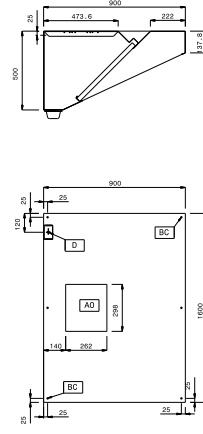

Master a parete AISI 430 (900mm)

Codice	Modello	Descrizione	Misure mm	kg	m ³
642286	MP912BT	Cappa a parete, AISI 430	1200x900x500	23	0.55
642287	MP916BT	Cappa a parete, AISI 430	1600x900x500	29	0.73
642288	MP920BT	Cappa a parete, AISI 430	2000x900x500	36	0.91
642289	MP924BT	Cappa a parete, AISI 430	2400x900x500	42	1.08
642001	MP928BT	Cappa a parete, AISI 430	2800x900x500	48	1.26
642290	MP932BT	Cappa a parete, AISI 430	3200x900x500	55	1.44
642291	MP936BT	Cappa a parete, AISI 430	3600x900x500	60	1.63
642292	MP940BT	Cappa a parete, AISI 430	4000x900x500	67	1.81

Master a parete AISI 430 (900mm)

DATI TECNICI

Codice	642286	642287	642288	642289	642001	642290	642291	642292
Dimensioni esterne - mm								
lunghezza	1200	1600	2000	2400	2800	3200	3600	4000
profondità	900	900	900	900	900	900	900	900
altezza	500	500	500	500	500	500	500	500
Portata indicativa - mc/h	1200	1600	2000	2400	2800	3200	3600	4000
Peso netto - kg.	23	29	36	42	48	55	60	67

642286

642287

642288

642289

642001

642290

642291

642292