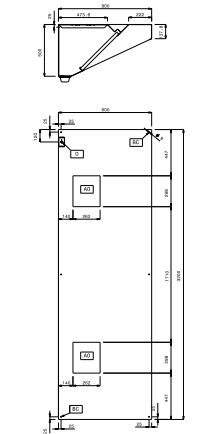

Master a parete AISI 430 (900mm)

Codice	Modello	Descrizione	Misure mm	kg	m ³
642286	MP912BT	Cappa a parete, AISI 430	1200x900x500	23	0.55
642287	MP916BT	Cappa a parete, AISI 430	1600x900x500	29	0.73
642288	MP920BT	Cappa a parete, AISI 430	2000x900x500	36	0.91
642289	MP924BT	Cappa a parete, AISI 430	2400x900x500	42	1.08
642001	MP928BT	Cappa a parete, AISI 430	2800x900x500	48	1.26
642290	MP932BT	Cappa a parete, AISI 430	3200x900x500	55	1.44
642291	MP936BT	Cappa a parete, AISI 430	3600x900x500	60	1.63
642292	MP940BT	Cappa a parete, AISI 430	4000x900x500	67	1.81

Master a parete AISI 430 (900mm)

DATI TECNICI

Codice	642286	642287	642288	642289	642001	642290	642291	642292
Dimensioni esterne - mm								
lunghezza	1200	1600	2000	2400	2800	3200	3600	4000
profondità	900	900	900	900	900	900	900	900
altezza	500	500	500	500	500	500	500	500
Portata indicativa - mc/h	1200	1600	2000	2400	2800	3200	3600	4000
Peso netto - kg.	23	29	36	42	48	55	60	67

642286

642287

642288

642289

642001

642290

642291

642292