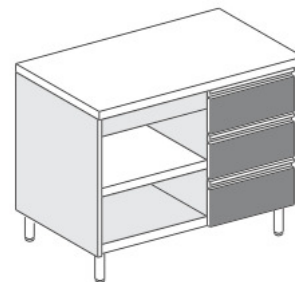

## Tavoli armadio a giorno

Struttura in tubolare AISI 304 spazzolato 40x40x1,2 saldata dimensioni rientranti 40mm sui 4 lati del piano. Rinforzi trasversali nella parte superiore (la luce tra gli appoggi o rinforzi non deve essere superiore a 1000). Piano in AISI 304 SB sp 15/10; h =60x20x20 rinforzato con pannello in nobilitato idrorepellente e sigillato sui bordi con silicone. Spigoli saldati. Piedini in PVC corpo innesto M.F. su tubolare 40x40 piedino regolabile a vite escursione 30mm. Alzatina posteriore paraspruzzi. Pannellatura sui fianchi e sulla schiena. Ripiano intermedio

Con ripiano senza alzatina

Con ripiano e alzatina

Con ripiano e cassetteria GN a destra senza alzatina

Con ripiano e cassetteria GN a destra con alzatina

Con ripiano e cassetteria GN a sinistra senza alzatina

Senza ripiano, senza alzatina con  
cassetti GN 1/1 frontali

Senza ripiano, con alzatina con  
cassetti GN 1/1 frontali

#### Dimensioni LxPxH

Dimensions Abmessungen Dimensions
600x700x850
700x700x850
800x700x850
900x700x850
1000x700x850
1100x700x850
1200x700x850
1300x700x850
1400x700x850
1500x700x850
1600x700x850
1700x700x850
1800x700x850
1900x700x850
2000x700x850
2100x700x850
2200x700x850
2300x700x850
<b>2 vani, 6 piedi / 2 com 2 compartments, 6 p</b>
2400x700x850
2500x700x850
2600x700x850
2700x700x850
2800x700x850
2900x700x850
3000x700x850
3100x700x850
3200x700x850