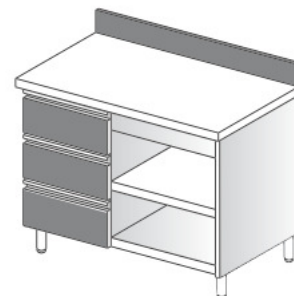

Con ripiano e cassetteria GN a sinistra con alzatina