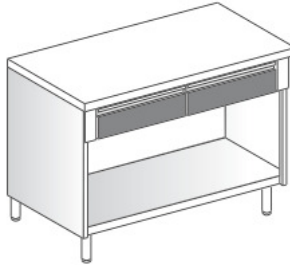

## Tavoli armadio a giorno

Struttura in tubolare AISI 304 spazzolato 40x40x1,2 saldata dimensioni rientranti 40mm sui 4 lati del piano. Rinforzi trasversali nella parte superiore (la luce tra gli appoggi o rinforzi non deve essere superiore a 1000). Piano in AISI 304 SB sp 15/10; h =60x20x20 rinforzato con pannello in nobilitato idrorepellente e sigillato sui bordi con silicone. Spigoli saldati. Piedini in PVC corpo innesto M.F. su tubolare 40x40 piedino regolabile a vite escursione 30mm. Alzatina posteriore paraspruzzi. Pannellatura sui fianchi e sulla schiena. Ripiano intermedio

Con ripiano senza alzatina

Con ripiano e alzatina

Con ripiano e cassetteria GN a destra senza alzatina

Con ripiano e cassetteria GN a destra con alzatina

Con ripiano e cassetteria GN a sinistra senza alzatina

Senza ripiano, senza alzatina con  
cassetti GN 1/1 frontali

Senza ripiano, con alzatina con  
cassetti GN 1/1 frontali

#### Dimensioni LxPxH

Dimensions Abmessungen Dimensions
600x700x850
700x700x850
800x700x850
900x700x850
1000x700x850
1100x700x850
1200x700x850
1300x700x850
1400x700x850
1500x700x850
1600x700x850
1700x700x850
1800x700x850
1900x700x850
2000x700x850
2100x700x850
2200x700x850
2300x700x850
<b>2 vani, 6 piedi / 2 com 2 compartments, 6 p</b>
2400x700x850
2500x700x850
2600x700x850
2700x700x850
2800x700x850
2900x700x850
3000x700x850
3100x700x850
3200x700x850