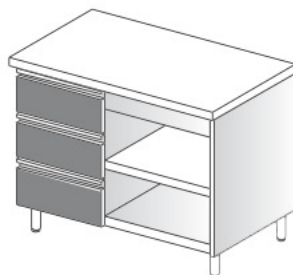

## Tavoli armadio a giorno

Struttura in tubolare AISI 304 spazzolato 40x40x1,2 saldata dimensioni rientranti 40mm sui 4 lati del piano. Rinforzi trasversali nella parte superiore (la luce tra gli appoggi o rinforzi non deve essere superiore a 1000). Piano in AISI 304 SB sp 15/10; h =60x20x20 rinforzato con pannello in nobilitato idrorepellente e sigillato sui bordi con silicone. Spigoli saldati. Piedini in PVC corpo innesto M.F. su tubolare 40x40 piedino regolabile a vite escursione 30mm. Alzatina posteriore paraspruzzi. Pannellatura sui fianchi e sulla schiena. Ripiano intermedio

Con ripiano senza alzatina

Con ripiano e alzatina

Con ripiano e cassetteria GN a destra senza alzatina

Con ripiano e cassetteria GN a destra con alzatina

Con ripiano e cassetteria GN a sinistra senza alzatina

Senza ripiano, senza alzatina con  
cassetti GN 1/1 frontali

Senza ripiano, con alzatina con  
cassetti GN 1/1 frontali

#### Dimensioni LxPxH

Dimensions Abmessungen Dimensions
600x700x850
700x700x850
800x700x850
900x700x850
1000x700x850
1100x700x850
1200x700x850
1300x700x850
1400x700x850
1500x700x850
1600x700x850
1700x700x850
1800x700x850
1900x700x850
2000x700x850
2100x700x850
2200x700x850
2300x700x850
<b>2 vani, 6 piedi / 2 com 2 compartments, 6 p</b>
2400x700x850
2500x700x850
2600x700x850
2700x700x850
2800x700x850
2900x700x850
3000x700x850
3100x700x850
3200x700x850