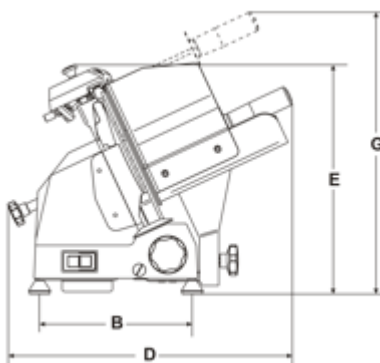

## Affettatrice inclinata lama 220 Al mm TOPAZ

- Fusione Fusione in lega di alluminio anodizzato.-  
Basamento piatto per una facile pulizia.- Silenzioso  
e robusto motore asincrono.- Trasmissione con  
robusta cinghia poliV.- Lama forgiata e temprata a  
forte spessore.- Scorrimento carrello su boccole  
autolubrificanti.- Affilatoio incorporato in fusione  
con doppio smeriglio di serie dal modello 220 A.I.  
in su.- Disponibili lame teflonate o dentate.-  
Inclinazione lama 25°.

---

<b>Modello</b>	TOPAZ 220 A.I.
<b>Lama</b>	mm 220 - inches 9"
<b>Motore</b>	Watt 145 - Hp 0,20
<b>Spessore di taglio</b>	mm 13
<b>Corsa carrello</b>	mm 245
<b>Piatto</b>	mm 200x220
<b>A</b>	mm 380
<b>B</b>	mm 250
<b>C</b>	mm 440
<b>D</b>	mm 410
<b>E</b>	mm 350
<b>F</b>	mm 550
<b>G</b>	mm 400
<b>X</b>	mm 200
<b>Y</b>	mm 140
<b>H</b>	mm 160
<b>W</b>	mm 155
<b>Peso netto</b>	Kg 13,5
<b>Misure imballaggio</b>	mm 600x500x420
<b>Peso lordo</b>	Kg 15,5