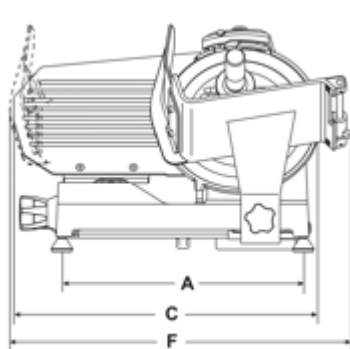

## Affettatrice inclinata lama 220 Al mm TOPAZ

- Fusione Fusione in lega di alluminio anodizzato.-  
Basamento piatto per una facile pulizia.- Silenzioso  
e robusto motore asincrono.- Trasmissione con  
robusta cinghia poliV.- Lama forgiata e temprata a  
forte spessore.- Scorrimento carrello su boccole  
autolubrificanti.- Affilatoio incorporato in fusione  
con doppio smeriglio di serie dal modello 220 A.I.  
in su.- Disponibili lame teflonate o dentate.-  
Inclinazione lama 25°.

---

<b>Modello</b>	TOPAZ 220 A.I.
<b>Lama</b>	mm 220 - inches 9"
<b>Motore</b>	Watt 145 - Hp 0,20
<b>Spessore di taglio</b>	mm 13
<b>Corsa carrello</b>	mm 245
<b>Piatto</b>	mm 200x220
<b>A</b>	mm 380
<b>B</b>	mm 250
<b>C</b>	mm 440
<b>D</b>	mm 410
<b>E</b>	mm 350
<b>F</b>	mm 550
<b>G</b>	mm 400
<b>X</b>	mm 200
<b>Y</b>	mm 140
<b>H</b>	mm 160
<b>W</b>	mm 155
<b>Peso netto</b>	Kg 13,5
<b>Misure imballaggio</b>	mm 600x500x420
<b>Peso lordo</b>	Kg 15,5