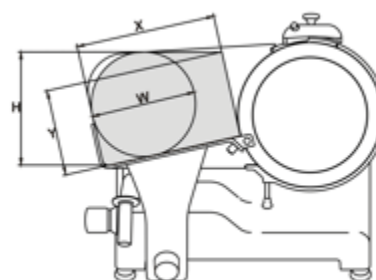

## Affettatrice inclinata lama 220 Al mm TOPAZ

- Fusione Fusione in lega di alluminio anodizzato.-  
Basamento piatto per una facile pulizia.- Silenzioso  
e robusto motore asincrono.- Trasmissione con  
robusta cinghia poliV.- Lama forgiata e temprata a  
forte spessore.- Scorrimento carrello su boccole  
autolubrificanti.- Affilatoio incorporato in fusione  
con doppio smeriglio di serie dal modello 220 A.I.  
in su.- Disponibili lame teflonate o dentate.-  
Inclinazione lama 25°.

---

<b>Modello</b>	TOPAZ 220 A.I.
<b>Lama</b>	mm 220 - inches 9"
<b>Motore</b>	Watt 145 - Hp 0,20
<b>Spessore di taglio</b>	mm 13
<b>Corsa carrello</b>	mm 245
<b>Piatto</b>	mm 200x220
<b>A</b>	mm 380
<b>B</b>	mm 250
<b>C</b>	mm 440
<b>D</b>	mm 410
<b>E</b>	mm 350
<b>F</b>	mm 550
<b>G</b>	mm 400
<b>X</b>	mm 200
<b>Y</b>	mm 140
<b>H</b>	mm 160
<b>W</b>	mm 155
<b>Peso netto</b>	Kg 13,5
<b>Misure imballaggio</b>	mm 600x500x420
<b>Peso lordo</b>	Kg 15,5