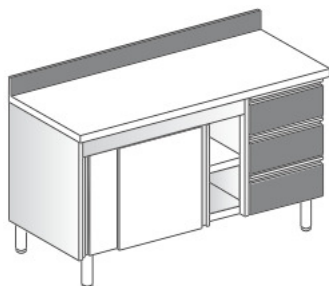

Tavoli armadio

Struttura Strutture completamente in acciaio inox AISI 304 saldate per conferire massima stabilità ai tavoli. Piano di lavoro in acciaio inox AISI 304 di spessore 40 mm, insonorizzato, con pieghe salvamani sui bordi e sottoripiano in materiale idrofugo. Ripiano interno, posizionabile a tre diverse altezze, di serie. I fori per il posizionamento sono chiusi da inserti in plastica per una perfetta pulibilità delle superfici interne. Fondo in acciaio inox AISI 304 spessore 15/10. Porte insonorizzate scorrevoli su guide poste all'interno della cornice del mobile. Piedini da 2" in acciaio inox AISI 304 alti 200 mm regolabili in altezza (50 mm).

Senza alzatina

Con alzatina

Senza alzatina con cassetteria GN
3 cassetti destra

Con alzatina con cassetteria GN 3
cassetti destra

Senza alzatina con cassetteria GN
3 cassetti sinistra

Con alzatina con cassetteria GN 3
cassetti sinistra

Senza alzatina con cassetti GN
1/1 frontali

Con alzatina con cassetti GN 1/1
frontali

Dimensioni LxPxH

Dimensions
Abmessungen
Dimensions

2 porte / 2 doors / 2

1200x700x850

1300x700x850

1400x700x850