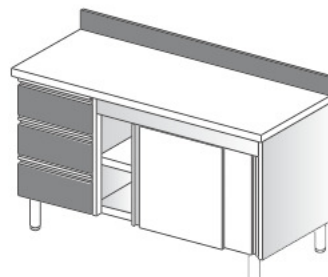

Tavoli armadio

Struttura Strutture completamente in acciaio inox AISI 304 saldate per conferire massima stabilità ai tavoli. Piano di lavoro in acciaio inox AISI 304 di spessore 40 mm, insonorizzato, con pieghe salvamani sui bordi e sottoripiano in materiale idrofugo. Ripiano interno, posizionabile a tre diverse altezze, di serie. I fori per il posizionamento sono chiusi da inserti in plastica per una perfetta pulibilità delle superfici interne. Fondo in acciaio inox AISI 304 spessore 15/10. Porte insonorizzate scorrevoli su guide poste all'interno della cornice del mobile. Piedini da 2" in acciaio inox AISI 304 alti 200 mm regolabili in altezza (50 mm).

Senza alzatina

Con alzatina

Senza alzatina con cassetteria GN
3 cassetti destra

Con alzatina con cassetteria GN 3
cassetti destra

Senza alzatina con cassetteria GN
3 cassetti sinistra

Con alzatina con cassetteria GN 3
cassetti sinistra

Senza alzatina con cassetti GN
1/1 frontali

Con alzatina con cassetti GN 1/1
frontali

Dimensioni LxPxH

Dimensions
Abmessungen
Dimensions

2 porte / 2 doors / 2

1200x700x850

1300x700x850

1400x700x850