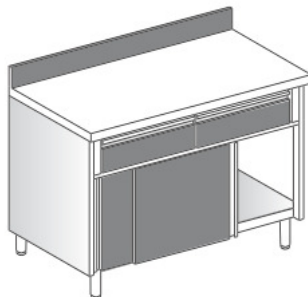

Tavoli armadio

Struttura Strutture completamente in acciaio inox AISI 304 saldate per conferire massima stabilità ai tavoli. Piano di lavoro in acciaio inox AISI 304 di spessore 40 mm, insonorizzato, con pieghe salvamani sui bordi e sottoripiano in materiale idrofugo. Ripiano interno, posizionabile a tre diverse altezze, di serie. I fori per il posizionamento sono chiusi da inserti in plastica per una perfetta pulibilità delle superfici interne. Fondo in acciaio inox AISI 304 spessore 15/10. Porte insonorizzate scorrevoli su guide poste all'interno della cornice del mobile. Piedini da 2" in acciaio inox AISI 304 alti 200 mm regolabili in altezza (50 mm).

Senza alzatina

Con alzatina

Senza alzatina con cassetteria GN
3 cassetti destra

Con alzatina con cassetteria GN 3
cassetti destra

Senza alzatina con cassetteria GN
3 cassetti sinistra

Con alzatina con cassetteria GN 3
cassetti sinistra

Senza alzatina con cassetti GN
1/1 frontali

Con alzatina con cassetti GN 1/1
frontali

Dimensioni LxPxH

Dimensions
Abmessungen
Dimensions

2 porte / 2 doors / 2

1200x700x850

1300x700x850

1400x700x850