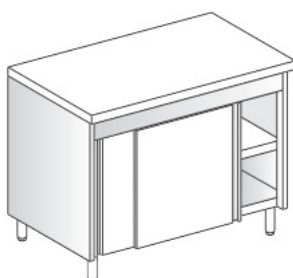

Tavoli armadio

Struttura Strutture completamente in acciaio inox AISI 304 saldate per conferire massima stabilità ai tavoli. Piano di lavoro in acciaio inox AISI 304 di spessore 40 mm, insonorizzato, con pieghe salvamani sui bordi e sottoripiano in materiale idrofugo. Ripiano interno, posizionabile a tre diverse altezze, di serie. I fori per il posizionamento sono chiusi da inserti in plastica per una perfetta pulibilità delle superfici interne. Fondo in acciaio inox AISI 304 spessore 15/10. Porte insonorizzate scorrevoli su guide poste all'interno della cornice del mobile. Piedini da 2" in acciaio inox AISI 304 alti 200 mm regolabili in altezza (50 mm).

Senza alzatina

Con alzatina

Senza alzatina con cassetteria GN
3 cassetti destra

Con alzatina con cassetteria GN 3
cassetti destra

Senza alzatina con cassetteria GN
3 cassetti sinistra

Con alzatina con cassetteria GN 3
cassetti sinistra

Senza alzatina con cassetti GN
1/1 frontali

Con alzatina con cassetti GN 1/1
frontali

Dimensioni LxPxH

Dimensions
Abmessungen
Dimensions

2 porte / 2 doors / 2

1200x700x850

1300x700x850

1400x700x850