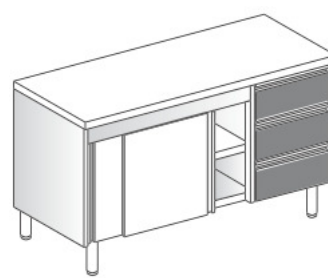

Tavoli armadio

Struttura Strutture completamente in acciaio inox AISI 304 saldate per conferire massima stabilità ai tavoli. Piano di lavoro in acciaio inox AISI 304 di spessore 40 mm, insonorizzato, con pieghe salvamani sui bordi e sottoripiano in materiale idrofugo. Ripiano interno, posizionabile a tre diverse altezze, di serie. I fori per il posizionamento sono chiusi da inserti in plastica per una perfetta pulibilità delle superfici interne. Fondo in acciaio inox AISI 304 spessore 15/10. Porte insonorizzate scorrevoli su guide poste all'interno della cornice del mobile. Piedini da 2" in acciaio inox AISI 304 alti 200 mm regolabili in altezza (50 mm).

Senza alzatina

Con alzatina

Senza alzatina con cassetteria GN
3 cassetti destra

Con alzatina con cassetteria GN 3
cassetti destra

Senza alzatina con cassetteria GN
3 cassetti sinistra

Con alzatina con cassetteria GN 3
cassetti sinistra

Senza alzatina con cassetti GN
1/1 frontali

Con alzatina con cassetti GN 1/1
frontali

Dimensioni LxPxH

Dimensions
Abmessungen
Dimensions

2 porte / 2 doors / 2

1200x700x850

1300x700x850

1400x700x850