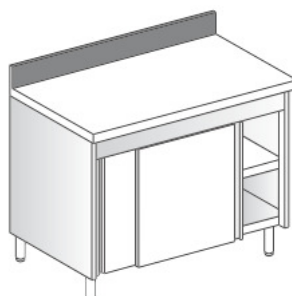

Tavoli armadio

Struttura Strutture completamente in acciaio inox AISI 304 saldate per conferire massima stabilità ai tavoli. Piano di lavoro in acciaio inox AISI 304 di spessore 40 mm, insonorizzato, con pieghe salvamani sui bordi e sottoripiano in materiale idrofugo. Ripiano interno, posizionabile a tre diverse altezze, di serie. I fori per il posizionamento sono chiusi da inserti in plastica per una perfetta pulibilità delle superfici interne. Fondo in acciaio inox AISI 304 spessore 15/10. Porte insonorizzate scorrevoli su guide poste all'interno della cornice del mobile. Piedini da 2" in acciaio inox AISI 304 alti 200 mm regolabili in altezza (50 mm).

Senza alzatina

Con alzatina

Senza alzatina con cassetteria GN
3 cassetti destra

Con alzatina con cassetteria GN 3
cassetti destra

Senza alzatina con cassetteria GN
3 cassetti sinistra

Con alzatina con cassetteria GN 3
cassetti sinistra

Senza alzatina con cassetti GN
1/1 frontali

Con alzatina con cassetti GN 1/1
frontali

Dimensioni LxPxH

Dimensions
Abmessungen
Dimensions

2 porte / 2 doors / 2

1200x700x850

1300x700x850

1400x700x850