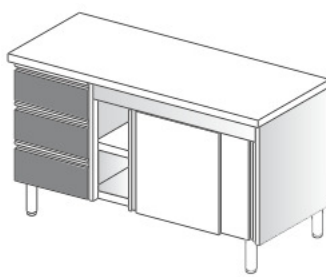

Tavoli armadio

Struttura Strutture completamente in acciaio inox AISI 304 saldate per conferire massima stabilità ai tavoli. Piano di lavoro in acciaio inox AISI 304 di spessore 40 mm, insonorizzato, con pieghe salvamani sui bordi e sottoripiano in materiale idrofugo. Ripiano interno, posizionabile a tre diverse altezze, di serie. I fori per il posizionamento sono chiusi da inserti in plastica per una perfetta pulibilità delle superfici interne. Fondo in acciaio inox AISI 304 spessore 15/10. Porte insonorizzate scorrevoli su guide poste all'interno della cornice del mobile. Piedini da 2" in acciaio inox AISI 304 alti 200 mm regolabili in altezza (50 mm).

Senza alzatina

Con alzatina

Senza alzatina con cassetteria GN
3 cassetti destra

Con alzatina con cassetteria GN 3
cassetti destra

Senza alzatina con cassetteria GN
3 cassetti sinistra

Con alzatina con cassetteria GN 3
cassetti sinistra

Senza alzatina con cassetti GN
1/1 frontali

Con alzatina con cassetti GN 1/1
frontali

Dimensioni LxPxH

Dimensions
Abmessungen
Dimensions

2 porte / 2 doors / 2

1200x700x850

1300x700x850

1400x700x850