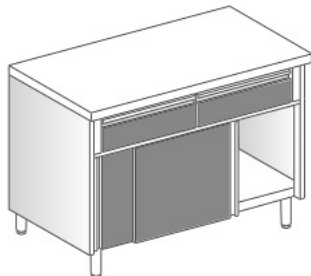

Tavoli armadio

Struttura Strutture completamente in acciaio inox AISI 304 saldate per conferire massima stabilità ai tavoli. Piano di lavoro in acciaio inox AISI 304 di spessore 40 mm, insonorizzato, con pieghe salvamani sui bordi e sottoripiano in materiale idrofugo. Ripiano interno, posizionabile a tre diverse altezze, di serie. I fori per il posizionamento sono chiusi da inserti in plastica per una perfetta pulibilità delle superfici interne. Fondo in acciaio inox AISI 304 spessore 15/10. Porte insonorizzate scorrevoli su guide poste all'interno della cornice del mobile. Piedini da 2" in acciaio inox AISI 304 alti 200 mm regolabili in altezza (50 mm).

Senza alzatina

Con alzatina

Senza alzatina con cassetteria GN
3 cassetti destra

Con alzatina con cassetteria GN 3
cassetti destra

Senza alzatina con cassetteria GN
3 cassetti sinistra

Con alzatina con cassetteria GN 3
cassetti sinistra

Senza alzatina con cassetti GN
1/1 frontali

Con alzatina con cassetti GN 1/1
frontali

Dimensioni LxPxH

Dimensions
Abmessungen
Dimensions

2 porte / 2 doors / 2

1200x700x850

1300x700x850

1400x700x850