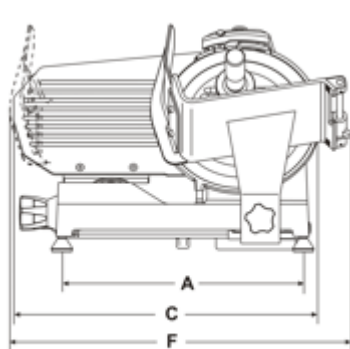

Affettatrice inclinata lama 250 mm TOPAZ

- Fusione in lega di alluminio anodizzato.-
- Basamento piatto per una facile pulizia.-
- Silenzioso e robusto motore asincrono.-
- Trasmissione con robusta cinghia poliV.-
- Lama forgiata e temprata a forte spessore.-
- Scorrimento carrello su boccole autolubrificanti.-
- Affilatoio incorporato in fusione con doppio smeriglio di serie dal modello 220 A.I. in su.-
- Disponibili lame teflonate o dentate.
- Inclinazione lama 25°.

Modello	TOPAZ 250
Lama	mm 250 - inches 10"
Motore	Watt 145 - Hp 0,20
Spessore di taglio	mm 13
Corsa carrello	mm 235
Piatto	mm 220x225
A	mm 412
B	mm 255
C	mm 480
D	mm 410
E	mm 360
F	mm 515
G	mm 455
X	mm 210
Y	mm 170
H	mm 190
W	mm 180
Peso netto	Kg 15,5
Misure imballaggio	mm 600x500x420
Peso lordo	Kg 17,5