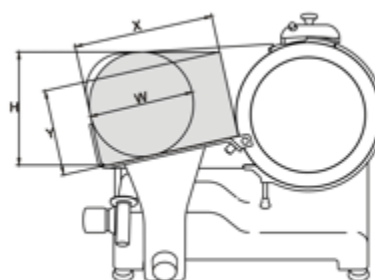

Affettatrice inclinata lama 250 mm TOPAZ

- Fusione in lega di alluminio anodizzato.-
- Basamento piatto per una facile pulizia.-
- Silenzioso e robusto motore asincrono.-
- Trasmissione con robusta cinghia poliV.-
- Lama forgiata e temprata a forte spessore.-
- Scorrimento carrello su boccole autolubrificanti.-
- Affilatoio incorporato in fusione con doppio smeriglio di serie dal modello 220 A.I. in su.-
- Disponibili lame teflonate o dentate.
- Inclinazione lama 25°.

Modello	TOPAZ 250
Lama	mm 250 - inches 10"
Motore	Watt 145 - Hp 0,20
Spessore di taglio	mm 13
Corsa carrello	mm 235
Piatto	mm 220x225
A	mm 412
B	mm 255
C	mm 480
D	mm 410
E	mm 360
F	mm 515
G	mm 455
X	mm 210
Y	mm 170
H	mm 190
W	mm 180
Peso netto	Kg 15,5
Misure imballaggio	mm 600x500x420
Peso lordo	Kg 17,5