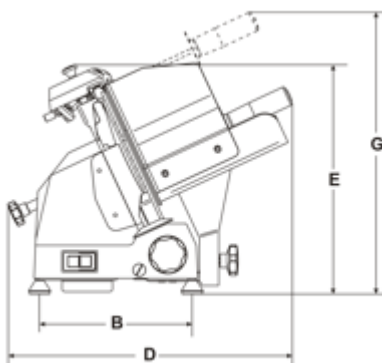

Affettatrice inclinata lama 250 mm TOPAZ

- Fusione in lega di alluminio anodizzato.-
- Basamento piatto per una facile pulizia.-
- Silenzioso e robusto motore asincrono.-
- Trasmissione con robusta cinghia poliV.-
- Lama forgiata e temprata a forte spessore.-
- Scorrimento carrello su boccole autolubrificanti.-
- Affilatoio incorporato in fusione con doppio smeriglio di serie dal modello 220 A.I. in su.-
- Disponibili lame teflonate o dentate.
- Inclinazione lama 25°.

Modello	TOPAZ 250
Lama	mm 250 - inches 10"
Motore	Watt 145 - Hp 0,20
Spessore di taglio	mm 13
Corsa carrello	mm 235
Piatto	mm 220x225
A	mm 412
B	mm 255
C	mm 480
D	mm 410
E	mm 360
F	mm 515
G	mm 455
X	mm 210
Y	mm 170
H	mm 190
W	mm 180
Peso netto	Kg 15,5
Misure imballaggio	mm 600x500x420
Peso lordo	Kg 17,5