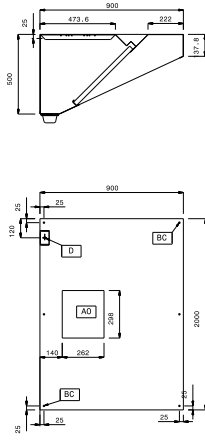

Master a parete AISI 304 (900mm)

Codice	Modello	Descrizione	Misure mm	kg	m ³
642293	MP912DT	Cappa a parete, AISI 304	1200x900x500	23	0.55
642294	MP916DT	Cappa a parete, AISI 304	1600x900x500	29	0.73
642295	MP920DT	Cappa a parete, AISI 304	2000x900x500	36	0.91
642296	MP924DT	Cappa a parete, AISI 304	2400x900x500	42	1.08
642297	MP928DT	Cappa a parete, AISI 304	2800x900x500	48	1.26
642298	MP932DT	Cappa a parete, AISI 304	3200x900x500	55	1.44
642299	MP936DT	Cappa a parete, AISI 304	3600x900x500	60	1.63
642300	MP940DT	Cappa a parete, AISI 304	4000x900x500	67	1.81

Master a parete AISI 304 (900mm)

DATI TECNICI

Codice	642293	642294	642295	642296	642297	642298	642299	642300
Dimensioni esterne - mm								
lunghezza	1200	1600	2000	2400	2800	3200	3600	4000
profondità	900	900	900	900	900	900	900	900
altezza	500	500	500	500	500	500	500	500
Portata indicativa - mc/h	1200	1600	2000	2400	1900	3200	3600	4000
Peso netto - kg.	23	29	36	42	48	55	60	67

642293

642294

642295

642296

642297

642298

642299

642300