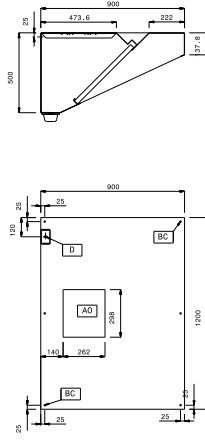

642293

642294

642295

642296

642297

642298

642299

642300