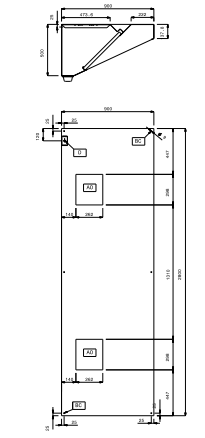

Master a parete AISI 304 (900mm)

Codice	Modello	Descrizione	Misure mm	kg	m ³
642293	MP912DT	Cappa a parete, AISI 304	1200x900x500	23	0.55
642294	MP916DT	Cappa a parete, AISI 304	1600x900x500	29	0.73
642295	MP920DT	Cappa a parete, AISI 304	2000x900x500	36	0.91
642296	MP924DT	Cappa a parete, AISI 304	2400x900x500	42	1.08
642297	MP928DT	Cappa a parete, AISI 304	2800x900x500	48	1.26
642298	MP932DT	Cappa a parete, AISI 304	3200x900x500	55	1.44
642299	MP936DT	Cappa a parete, AISI 304	3600x900x500	60	1.63
642300	MP940DT	Cappa a parete, AISI 304	4000x900x500	67	1.81

Master a parete AISI 304 (900mm)

DATI TECNICI

Codice	642293	642294	642295	642296	642297	642298	642299	642300
Dimensioni esterne - mm								
lunghezza	1200	1600	2000	2400	2800	3200	3600	4000
profondità	900	900	900	900	900	900	900	900
altezza	500	500	500	500	500	500	500	500
Portata indicativa - mc/h	1200	1600	2000	2400	1900	3200	3600	4000
Peso netto - kg.	23	29	36	42	48	55	60	67

642293

642294

642295

642296

642297

642298

642299

642300