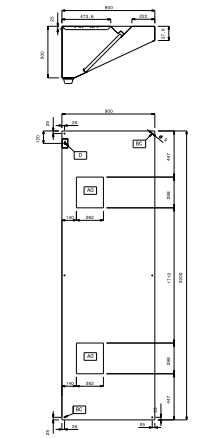

Master a parete AISI 304 (900mm)

Codice	Modello	Descrizione	Misure mm	kg	m ³
642293	MP912DT	Cappa a parete, AISI 304	1200x900x500	23	0.55
642294	MP916DT	Cappa a parete, AISI 304	1600x900x500	29	0.73
642295	MP920DT	Cappa a parete, AISI 304	2000x900x500	36	0.91
642296	MP924DT	Cappa a parete, AISI 304	2400x900x500	42	1.08
642297	MP928DT	Cappa a parete, AISI 304	2800x900x500	48	1.26
642298	MP932DT	Cappa a parete, AISI 304	3200x900x500	55	1.44
642299	MP936DT	Cappa a parete, AISI 304	3600x900x500	60	1.63
642300	MP940DT	Cappa a parete, AISI 304	4000x900x500	67	1.81

Master a parete AISI 304 (900mm)

DATI TECNICI

Codice	642293	642294	642295	642296	642297	642298	642299	642300
Dimensioni esterne - mm								
lunghezza	1200	1600	2000	2400	2800	3200	3600	4000
profondità	900	900	900	900	900	900	900	900
altezza	500	500	500	500	500	500	500	500
Portata indicativa - mc/h	1200	1600	2000	2400	1900	3200	3600	4000
Peso netto - kg.	23	29	36	42	48	55	60	67

642293

642294

642295

642296

642297

642298

642299

642300