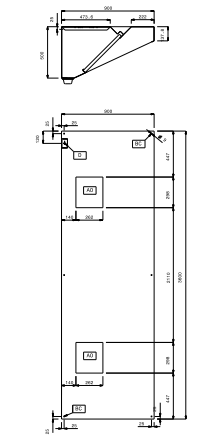

Master a parete AISI 304 (900mm)

Codice	Modello	Descrizione	Misure mm	kg	m ³
642293	MP912DT	Cappa a parete, AISI 304	1200x900x500	23	0.55
642294	MP916DT	Cappa a parete, AISI 304	1600x900x500	29	0.73
642295	MP920DT	Cappa a parete, AISI 304	2000x900x500	36	0.91
642296	MP924DT	Cappa a parete, AISI 304	2400x900x500	42	1.08
642297	MP928DT	Cappa a parete, AISI 304	2800x900x500	48	1.26
642298	MP932DT	Cappa a parete, AISI 304	3200x900x500	55	1.44
642299	MP936DT	Cappa a parete, AISI 304	3600x900x500	60	1.63
642300	MP940DT	Cappa a parete, AISI 304	4000x900x500	67	1.81

Master a parete AISI 304 (900mm)

DATI TECNICI

Codice	642293	642294	642295	642296	642297	642298	642299	642300
Dimensioni esterne - mm								
lunghezza	1200	1600	2000	2400	2800	3200	3600	4000
profondità	900	900	900	900	900	900	900	900
altezza	500	500	500	500	500	500	500	500
Portata indicativa - mc/h	1200	1600	2000	2400	1900	3200	3600	4000
Peso netto - kg.	23	29	36	42	48	55	60	67

642293

642294

642295

642296

642297

642298

642299

642300