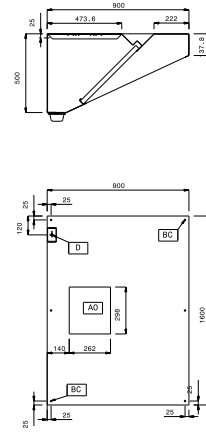

642293

642294

642295

642296

642297

642298

642299

642300