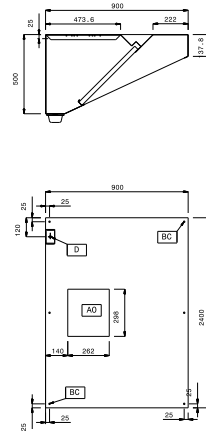

Master a parete AISI 304 (900mm)

Codice	Modello	Descrizione	Misure mm	kg	m ³
642293	MP912DT	Cappa a parete, AISI 304	1200x900x500	23	0.55
642294	MP916DT	Cappa a parete, AISI 304	1600x900x500	29	0.73
642295	MP920DT	Cappa a parete, AISI 304	2000x900x500	36	0.91
642296	MP924DT	Cappa a parete, AISI 304	2400x900x500	42	1.08
642297	MP928DT	Cappa a parete, AISI 304	2800x900x500	48	1.26
642298	MP932DT	Cappa a parete, AISI 304	3200x900x500	55	1.44
642299	MP936DT	Cappa a parete, AISI 304	3600x900x500	60	1.63
642300	MP940DT	Cappa a parete, AISI 304	4000x900x500	67	1.81

Master a parete AISI 304 (900mm)

DATI TECNICI

Codice	642293	642294	642295	642296	642297	642298	642299	642300
Dimensioni esterne - mm								
lunghezza	1200	1600	2000	2400	2800	3200	3600	4000
profondità	900	900	900	900	900	900	900	900
altezza	500	500	500	500	500	500	500	500
Portata indicativa - mc/h	1200	1600	2000	2400	1900	3200	3600	4000
Peso netto - kg.	23	29	36	42	48	55	60	67

642293

642294

642295

642296

642297

642298

642299

642300