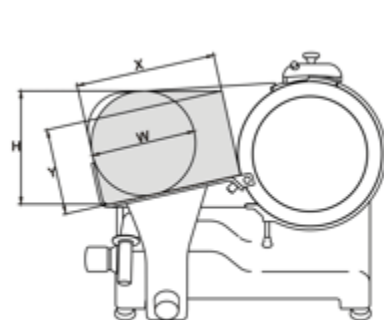

Affettatrice inclinata lama 275 mm TOPAZ

- Fusione in lega di alluminio anodizzato.-
- Basamento piatto per una facile pulizia.-
- Silenzioso e robusto motore asincrono.-
- Trasmissione con robusta cinghia poliV.-
- Lama forgiata e temprata a forte spessore.-
- Scorrimento carrello su boccole autolubrificanti-
- Affilatoio incorporato in fusione con doppio smeriglio di serie dal modello 220 A.I. in su.-
- Disponibili lame teflonate o dentate.-
- Inclinazione lama 25°.