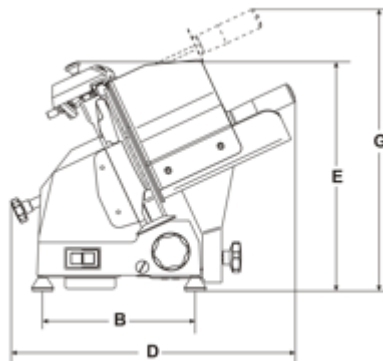

Affettatrice inclinata lama 275 mm TOPAZ

- Fusione in lega di alluminio anodizzato.-
- Basamento piatto per una facile pulizia.-
- Silenzioso e robusto motore asincrono.-
- Trasmissione con robusta cinghia poliV.-
- Lama forgiata e temprata a forte spessore.-
- Scorrimento carrello su boccole autolubrificanti-
- Affilatoio incorporato in fusione con doppio smeriglio di serie dal modello 220 A.I. in su.-
- Disponibili lame teflonate o dentate.-
- Inclinazione lama 25°.