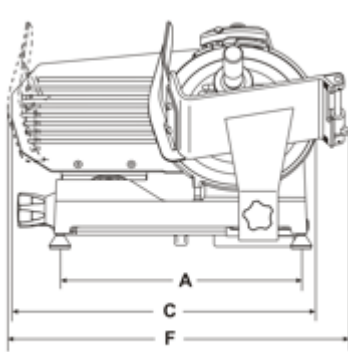

Affettatrice inclinata lama 275 mm TOPAZ

- Fusione in lega di alluminio anodizzato.-
- Basamento piatto per una facile pulizia.-
- Silenzioso e robusto motore asincrono.-
- Trasmissione con robusta cinghia poliV.-
- Lama forgiata e temprata a forte spessore.-
- Scorrimento carrello su boccole autolubrificanti-
- Affilatoio incorporato in fusione con doppio smeriglio di serie dal modello 220 A.I. in su.-
- Disponibili lame teflonate o dentate.-
- Inclinazione lama 25°.