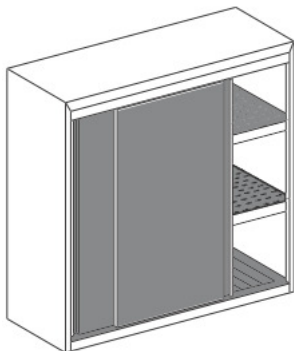

Pensili armadio porte a battente

Costruzione a pannelli portanti saldati. Fianchi AISI 304 SB 8/10. Schienale /suola AISI 304 SB 8/10. Porta in AISI 304 SB sp 10/10. Impugnatura incassata a tutta altezza. Scorrimento superiore con cuscinetti regolabili silenziosi rivestiti in pvc su guide AISI 304 a V smontabili. Scorrimento inferiore con pattino su guide ricavate con feritoie longitudinali sulla suola. Ripiano liscio regolabile AISI 304 SB sp8/10. Posizionabile a tre altezze.

Armadio con ripiano

Armadio con 2 ripiano

Armadio con ripiano scolapiatti

Armadio con 2 ripiani scolapiatti

Grandi cucine – Refrigerazione – Lavastoviglie – Impianti aspirazione - Self service - per
Comunità Alberghi Ristoranti Sanità. Progettazione Vendita Assistenza
Progettazione e realizzazione impianti di sterilizzazione disinfezione lavaggio – Assistenza tecnica

Dimensioni LxPxH

Dimensions
Abmessungen
Dimensions

800x400x600

900x400x600

1000x400x600

1100x400x600

1200x400x600

1300x400x600