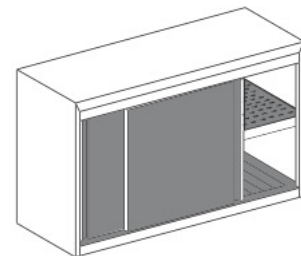

Pensili armadio porte a battente

Costruzione a pannelli portanti saldati. Fianchi AISI 304 SB 8/10. Schienale /suola AISI 304 SB 8/10. Porta in AISI 304 SB sp 10/10. Impugnatura incassata a tutta altezza. Scorrimento superiore con cuscinetti regolabili silenziosi rivestiti in pvc su guide AISI 304 a V smontabili. Scorrimento inferiore con pattino su guide ricavate con feritoie longitudinali sulla suola. Ripiano liscio regolabile AISI 304 SB sp8/10. Posizionabile a tre altezze.

Armadio con ripiano

Armadio con 2 ripiano

Armadio con ripiano scolapiatti

Armadio con 2 ripiani scolapiatti

Grandi cucine – Refrigerazione – Lavastoviglie – Impianti aspirazione - Self service - per
Comunità Alberghi Ristoranti Sanità. Progettazione Vendita Assistenza
Progettazione e realizzazione impianti di sterilizzazione disinfezione lavaggio – Assistenza tecnica

Dimensioni LxPxH

Dimensions
Abmessungen
Dimensions

800x400x600

900x400x600

1000x400x600

1100x400x600

1200x400x600

1300x400x600