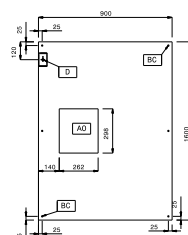

642073

642074

642003

642004

642075

642076

642117

642118

Codice	642073	642074	642003	642004	642075	642076	642117	642118
EI - Ingresso cavo elettrico	220/240 V, 1N, 50/60	220/240 V, 1N, 50/60	220/240 V, 1N, 50/60	220/240 V, 1N, 50/60	220/240 V, 1N, 50/60	220/240 V, 1N, 50/60	220/240 V, 1N, 50/60	220/240 V, 1N, 50/60