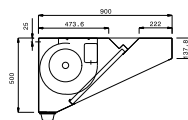

642073

642074

642003

642004

642075

642076

642117

642118

Codice	642073	642074	642003	642004	642075	642076	642117	642118
EI - Ingresso cavo elettrico	220/240 V, 1N, 50/60	220/240 V, 1N, 50/60	220/240 V, 1N, 50/60	220/240 V, 1N, 50/60	220/240 V, 1N, 50/60	220/240 V, 1N, 50/60	220/240 V, 1N, 50/60	220/240 V, 1N, 50/60