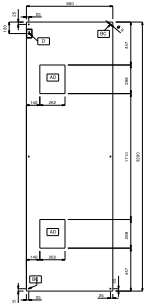

Master-ventil. a parete AISI 430 (900mm)

DATI TECNICI

Codice	642073	642074	642003	642004	642075	642076	642117	642118	
Dimensioni esterne - mm									
lunghezza	1200	1600	2000	2400	2800	3200	3600	4000	
profondità	900	900	900	900	900	900	900	900	
altezza	500	500	500	500	500	500	500	500	
Portata indicativa - mc/h	3800	3800	3800	3800	7600	7600	7600	7600	
Potenza del ventilatore - W	550	550	550	550	550	550	550	550	
Potenza - KW	0.55	0.55	0.55	0.55	1.1	1.1	1.1	1.1	
Peso netto - kg.	30	37	44	51	67	77	82	87	
Tensione di alimentazione	220/240 V, 1N, 50/60	220/240 V, 1N, 50/60	220/240 V, 1N, 50/60	220/240 V, 1N, 50/60	220/240 V, 1N, 50/60	220/240 V, 1N, 50/60	220/240 V, 1N, 50/60	220/240 V, 1N, 50/60	220/240 V, 1N, 50/60

642073

642074

642003

642004

642075

642076

642117

642118

Codice	642073	642074	642003	642004	642075	642076	642117	642118
EI - Ingresso cavo elettrico	220/240 V, 1N, 50/60	220/240 V, 1N, 50/60	220/240 V, 1N, 50/60	220/240 V, 1N, 50/60	220/240 V, 1N, 50/60	220/240 V, 1N, 50/60	220/240 V, 1N, 50/60	220/240 V, 1N, 50/60