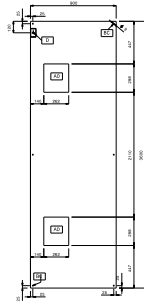

642117

642118