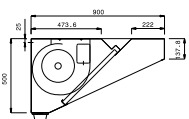

642073

642074

642003

642004

642075

642076

642117

642118

Codice	642073	642074	642003	642004	642075	642076	642117	642118
EI - Ingresso cavo elettrico	220/240 V, 1N, 50/60	220/240 V, 1N, 50/60	220/240 V, 1N, 50/60	220/240 V, 1N, 50/60	220/240 V, 1N, 50/60	220/240 V, 1N, 50/60	220/240 V, 1N, 50/60	220/240 V, 1N, 50/60