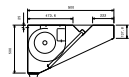

642075

642076