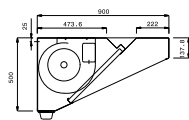

642073

642074

642003

642004

642075

642076

642117

642118

Codice	642073	642074	642003	642004	642075	642076	642117	642118
EI - Ingresso cavo elettrico	220/240 V, 1N, 50/60	220/240 V, 1N, 50/60	220/240 V, 1N, 50/60	220/240 V, 1N, 50/60	220/240 V, 1N, 50/60	220/240 V, 1N, 50/60	220/240 V, 1N, 50/60	220/240 V, 1N, 50/60