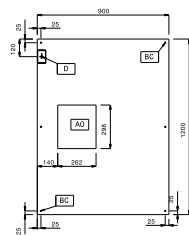

642073

642074

642003

642004

642075

642076

642117

642118

Codice	642073	642074	642003	642004	642075	642076	642117	642118
EI - Ingresso cavo elettrico	220/240 V, 1N, 50/60	220/240 V, 1N, 50/60	220/240 V, 1N, 50/60	220/240 V, 1N, 50/60	220/240 V, 1N, 50/60	220/240 V, 1N, 50/60	220/240 V, 1N, 50/60	220/240 V, 1N, 50/60