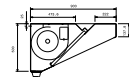

642117

642118