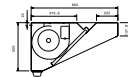

Master-ventil. a parete AISI 430 (900mm)

DATI TECNICI

Codice	642073	642074	642003	642004	642075	642076	642117	642118	
Dimensioni esterne - mm									
lunghezza	1200	1600	2000	2400	2800	3200	3600	4000	
profondità	900	900	900	900	900	900	900	900	
altezza	500	500	500	500	500	500	500	500	
Portata indicativa - mc/h	3800	3800	3800	3800	7600	7600	7600	7600	
Potenza del ventilatore - W	550	550	550	550	550	550	550	550	
Potenza - KW	0.55	0.55	0.55	0.55	1.1	1.1	1.1	1.1	
Peso netto - kg.	30	37	44	51	67	77	82	87	
Tensione di alimentazione	220/240 V, 1N, 50/60	220/240 V, 1N, 50/60	220/240 V, 1N, 50/60	220/240 V, 1N, 50/60	220/240 V, 1N, 50/60	220/240 V, 1N, 50/60	220/240 V, 1N, 50/60	220/240 V, 1N, 50/60	220/240 V, 1N, 50/60

642073

642074

642003

642004

642075

642076

642117

642118