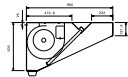

642073

642074

642003

642004

642075

642076

642117

642118

Codice	642073	642074	642003	642004	642075	642076	642117	642118
EI - Ingresso cavo elettrico	220/240 V, 1N, 50/60	220/240 V, 1N, 50/60	220/240 V, 1N, 50/60	220/240 V, 1N, 50/60	220/240 V, 1N, 50/60	220/240 V, 1N, 50/60	220/240 V, 1N, 50/60	220/240 V, 1N, 50/60