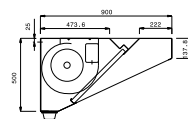

642073

642074

642003

642004

642075

642076

642117

642118

Codice	642073	642074	642003	642004	642075	642076	642117	642118
EI - Ingresso cavo elettrico	220/240 V, 1N, 50/60	220/240 V, 1N, 50/60	220/240 V, 1N, 50/60	220/240 V, 1N, 50/60	220/240 V, 1N, 50/60	220/240 V, 1N, 50/60	220/240 V, 1N, 50/60	220/240 V, 1N, 50/60