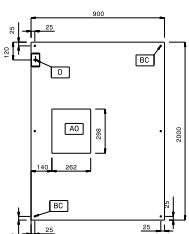

642073

642074

642003

642004

642075

642076

642117

642118

Codice	642073	642074	642003	642004	642075	642076	642117	642118
EI - Ingresso cavo elettrico	220/240 V, 1N, 50/60	220/240 V, 1N, 50/60	220/240 V, 1N, 50/60	220/240 V, 1N, 50/60	220/240 V, 1N, 50/60	220/240 V, 1N, 50/60	220/240 V, 1N, 50/60	220/240 V, 1N, 50/60