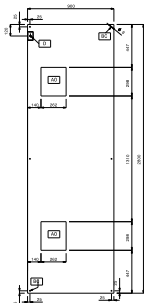

Master-ventil. a parete AISI 430 (900mm)

DATI TECNICI

Codice	642073	642074	642003	642004	642075	642076	642117	642118	
Dimensioni esterne - mm									
lunghezza	1200	1600	2000	2400	2800	3200	3600	4000	
profondità	900	900	900	900	900	900	900	900	
altezza	500	500	500	500	500	500	500	500	
Portata indicativa - mc/h	3800	3800	3800	3800	7600	7600	7600	7600	
Potenza del ventilatore - W	550	550	550	550	550	550	550	550	
Potenza - KW	0.55	0.55	0.55	0.55	1.1	1.1	1.1	1.1	
Peso netto - kg.	30	37	44	51	67	77	82	87	
Tensione di alimentazione	220/240 V, 1N, 50/60	220/240 V, 1N, 50/60	220/240 V, 1N, 50/60	220/240 V, 1N, 50/60	220/240 V, 1N, 50/60	220/240 V, 1N, 50/60	220/240 V, 1N, 50/60	220/240 V, 1N, 50/60	220/240 V, 1N, 50/60

642073

642074

642003

642004

642075

642076

642117

642118

Codice	642073	642074	642003	642004	642075	642076	642117	642118
EI - Ingresso cavo elettrico	220/240 V, 1N, 50/60	220/240 V, 1N, 50/60	220/240 V, 1N, 50/60	220/240 V, 1N, 50/60	220/240 V, 1N, 50/60	220/240 V, 1N, 50/60	220/240 V, 1N, 50/60	220/240 V, 1N, 50/60