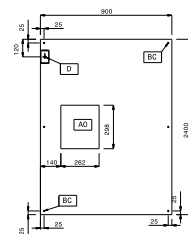

642073

642074

642003

642004

642075

642076

642117

642118

Codice	642073	642074	642003	642004	642075	642076	642117	642118
EI - Ingresso cavo elettrico	220/240 V, 1N, 50/60	220/240 V, 1N, 50/60	220/240 V, 1N, 50/60	220/240 V, 1N, 50/60	220/240 V, 1N, 50/60	220/240 V, 1N, 50/60	220/240 V, 1N, 50/60	220/240 V, 1N, 50/60