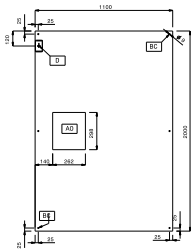

#### DATI TECNICI

Codice	642121	642122	642123	642124	642125	642126	642127	642128	
Dimensioni esterne - mm									
lunghezza	1200	1600	2000	2400	2800	3200	3600	4000	
profondità	1100	1100	1100	1100	1100	1100	1100	1100	
altezza	500	500	500	500	500	500	500	500	
Portata indicativa - mc/h	3800	3800	3800	3800	7600	7600	7600	7600	
Potenza del ventilatore - W	550	550	550	550	550	550	550	550	
Potenza - KW	0.55	0.55	0.55	0.55	1.1	1.1	1.1	1.1	
Peso netto - kg.	35	41	48	56	72	82	87	93	
Tensione di alimentazione	220/240 V, 1N, 50/60	220/240 V, 1N, 50/60	220/240 V, 1N, 50/60	220/240 V, 1N, 50/60	220/240 V, 1N, 50/60	220/240 V, 1N, 50/60	220/240 V, 1N, 50/60	220/240 V, 1N, 50/60	220/240 V, 1N, 50/60

## Schemi di installazione

642121

642122

642123

642124

642125

642126

642127