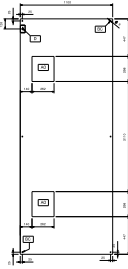

#### DATI TECNICI

Codice	642121	642122	642123	642124	642125	642126	642127	642128	
Dimensioni esterne - mm									
lunghezza	1200	1600	2000	2400	2800	3200	3600	4000	
profondità	1100	1100	1100	1100	1100	1100	1100	1100	
altezza	500	500	500	500	500	500	500	500	
Portata indicativa - mc/h	3800	3800	3800	3800	7600	7600	7600	7600	
Potenza del ventilatore - W	550	550	550	550	550	550	550	550	
Potenza - KW	0.55	0.55	0.55	0.55	1.1	1.1	1.1	1.1	
Peso netto - kg.	35	41	48	56	72	82	87	93	
Tensione di alimentazione	220/240 V, 1N, 50/60	220/240 V, 1N, 50/60	220/240 V, 1N, 50/60	220/240 V, 1N, 50/60	220/240 V, 1N, 50/60	220/240 V, 1N, 50/60	220/240 V, 1N, 50/60	220/240 V, 1N, 50/60	220/240 V, 1N, 50/60

## Schemi di installazione

642121

642122

642123

642124

642125

642126

642127

642128

Codice	642121	642122	642123	642124	642125	642126	642127	642128
EI - Ingresso cavo elettrico	220/240 V, 1N, 50/60	220/240 V, 1N, 50/60	220/240 V, 1N, 50/60	220/240 V, 1N, 50/60	220/240 V, 1N, 50/60	220/240 V, 1N, 50/60	220/240 V, 1N, 50/60	220/240 V, 1N, 50/60