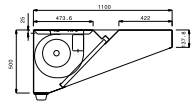

### Master-ventil. a parete AISI 430 (1100mm)

#### DATI TECNICI

Codice	642121	642122	642123	642124	642125	642126	642127	642128	
Dimensioni esterne - mm									
lunghezza	1200	1600	2000	2400	2800	3200	3600	4000	
profondità	1100	1100	1100	1100	1100	1100	1100	1100	
altezza	500	500	500	500	500	500	500	500	
Portata indicativa - mc/h	3800	3800	3800	3800	7600	7600	7600	7600	
Potenza del ventilatore - W	550	550	550	550	550	550	550	550	
Potenza - KW	0.55	0.55	0.55	0.55	1.1	1.1	1.1	1.1	
Peso netto - kg.	35	41	48	56	72	82	87	93	
Tensione di alimentazione	220/240 V, 1N, 50/60	220/240 V, 1N, 50/60	220/240 V, 1N, 50/60	220/240 V, 1N, 50/60	220/240 V, 1N, 50/60	220/240 V, 1N, 50/60	220/240 V, 1N, 50/60	220/240 V, 1N, 50/60	220/240 V, 1N, 50/60

## Schemi di installazione

642121

642122

642123

642124

642125

642126

642127