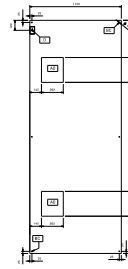

#### DATI TECNICI

Codice	642121	642122	642123	642124	642125	642126	642127	642128	
Dimensioni esterne - mm									
lunghezza	1200	1600	2000	2400	2800	3200	3600	4000	
profondità	1100	1100	1100	1100	1100	1100	1100	1100	
altezza	500	500	500	500	500	500	500	500	
Portata indicativa - mc/h	3800	3800	3800	3800	7600	7600	7600	7600	
Potenza del ventilatore - W	550	550	550	550	550	550	550	550	
Potenza - KW	0.55	0.55	0.55	0.55	1.1	1.1	1.1	1.1	
Peso netto - kg.	35	41	48	56	72	82	87	93	
Tensione di alimentazione	220/240 V, 1N, 50/60	220/240 V, 1N, 50/60	220/240 V, 1N, 50/60	220/240 V, 1N, 50/60	220/240 V, 1N, 50/60	220/240 V, 1N, 50/60	220/240 V, 1N, 50/60	220/240 V, 1N, 50/60	220/240 V, 1N, 50/60

## Schemi di installazione

642121

642122

642123

642124

642125

642126

642127

642128

Codice	642121	642122	642123	642124	642125	642126	642127	642128
EI - Ingresso cavo elettrico	220/240 V, 1N, 50/60	220/240 V, 1N, 50/60	220/240 V, 1N, 50/60	220/240 V, 1N, 50/60	220/240 V, 1N, 50/60	220/240 V, 1N, 50/60	220/240 V, 1N, 50/60	220/240 V, 1N, 50/60