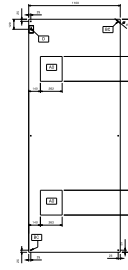

#### DATI TECNICI

Codice	642121	642122	642123	642124	642125	642126	642127	642128	
Dimensioni esterne - mm									
lunghezza	1200	1600	2000	2400	2800	3200	3600	4000	
profondità	1100	1100	1100	1100	1100	1100	1100	1100	
altezza	500	500	500	500	500	500	500	500	
Portata indicativa - mc/h	3800	3800	3800	3800	7600	7600	7600	7600	
Potenza del ventilatore - W	550	550	550	550	550	550	550	550	
Potenza - KW	0.55	0.55	0.55	0.55	1.1	1.1	1.1	1.1	
Peso netto - kg.	35	41	48	56	72	82	87	93	
Tensione di alimentazione	220/240 V, 1N, 50/60	220/240 V, 1N, 50/60	220/240 V, 1N, 50/60	220/240 V, 1N, 50/60	220/240 V, 1N, 50/60	220/240 V, 1N, 50/60	220/240 V, 1N, 50/60	220/240 V, 1N, 50/60	220/240 V, 1N, 50/60

## Schemi di installazione

642121

642122

642123

642124

642125

642126

642127

642128

Codice	642121	642122	642123	642124	642125	642126	642127	642128
EI - Ingresso cavo elettrico	220/240 V, 1N, 50/60	220/240 V, 1N, 50/60	220/240 V, 1N, 50/60	220/240 V, 1N, 50/60	220/240 V, 1N, 50/60	220/240 V, 1N, 50/60	220/240 V, 1N, 50/60	220/240 V, 1N, 50/60