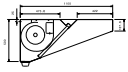

#### DATI TECNICI

Codice	642121	642122	642123	642124	642125	642126	642127	642128	
Dimensioni esterne - mm									
lunghezza	1200	1600	2000	2400	2800	3200	3600	4000	
profondità	1100	1100	1100	1100	1100	1100	1100	1100	
altezza	500	500	500	500	500	500	500	500	
Portata indicativa - mc/h	3800	3800	3800	3800	7600	7600	7600	7600	
Potenza del ventilatore - W	550	550	550	550	550	550	550	550	
Potenza - KW	0.55	0.55	0.55	0.55	1.1	1.1	1.1	1.1	
Peso netto - kg.	35	41	48	56	72	82	87	93	
Tensione di alimentazione	220/240 V, 1N, 50/60	220/240 V, 1N, 50/60	220/240 V, 1N, 50/60	220/240 V, 1N, 50/60	220/240 V, 1N, 50/60	220/240 V, 1N, 50/60	220/240 V, 1N, 50/60	220/240 V, 1N, 50/60	220/240 V, 1N, 50/60

## Schemi di installazione

642121

642122

642123

642124

642125

642126

642127