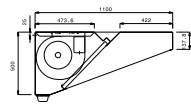

### Master-ventil. a parete AISI 430 (1100mm)

#### DATI TECNICI

Codice	642121	642122	642123	642124	642125	642126	642127	642128	
Dimensioni esterne - mm									
lunghezza	1200	1600	2000	2400	2800	3200	3600	4000	
profondità	1100	1100	1100	1100	1100	1100	1100	1100	
altezza	500	500	500	500	500	500	500	500	
Portata indicativa - mc/h	3800	3800	3800	3800	7600	7600	7600	7600	
Potenza del ventilatore - W	550	550	550	550	550	550	550	550	
Potenza - KW	0.55	0.55	0.55	0.55	1.1	1.1	1.1	1.1	
Peso netto - kg.	35	41	48	56	72	82	87	93	
Tensione di alimentazione	220/240 V, 1N, 50/60	220/240 V, 1N, 50/60	220/240 V, 1N, 50/60	220/240 V, 1N, 50/60	220/240 V, 1N, 50/60	220/240 V, 1N, 50/60	220/240 V, 1N, 50/60	220/240 V, 1N, 50/60	220/240 V, 1N, 50/60

## Schemi di installazione

642121

642122

642123

642124

642125

642126

642127