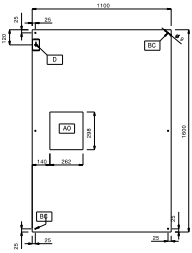

Schemi di installazione

642121

642122

642123

642124

642125

642126

642127

642128

Codice	642121	642122	642123	642124	642125	642126	642127	642128
EI - Ingresso cavo elettrico	220/240 V, 1N, 50/60	220/240 V, 1N, 50/60	220/240 V, 1N, 50/60	220/240 V, 1N, 50/60	220/240 V, 1N, 50/60	220/240 V, 1N, 50/60	220/240 V, 1N, 50/60	220/240 V, 1N, 50/60