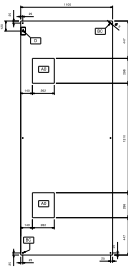

#### DATI TECNICI

Codice	642121	642122	642123	642124	642125	642126	642127	642128	
Dimensioni esterne - mm									
lunghezza	1200	1600	2000	2400	2800	3200	3600	4000	
profondità	1100	1100	1100	1100	1100	1100	1100	1100	
altezza	500	500	500	500	500	500	500	500	
Portata indicativa - mc/h	3800	3800	3800	3800	7600	7600	7600	7600	
Potenza del ventilatore - W	550	550	550	550	550	550	550	550	
Potenza - KW	0.55	0.55	0.55	0.55	1.1	1.1	1.1	1.1	
Peso netto - kg.	35	41	48	56	72	82	87	93	
Tensione di alimentazione	220/240 V, 1N, 50/60	220/240 V, 1N, 50/60	220/240 V, 1N, 50/60	220/240 V, 1N, 50/60	220/240 V, 1N, 50/60	220/240 V, 1N, 50/60	220/240 V, 1N, 50/60	220/240 V, 1N, 50/60	220/240 V, 1N, 50/60

## Schemi di installazione

642121

642122

642123

642124

642125

642126

642127

642128

Codice	642121	642122	642123	642124	642125	642126	642127	642128
EI - Ingresso cavo elettrico	220/240 V, 1N, 50/60	220/240 V, 1N, 50/60	220/240 V, 1N, 50/60	220/240 V, 1N, 50/60	220/240 V, 1N, 50/60	220/240 V, 1N, 50/60	220/240 V, 1N, 50/60	220/240 V, 1N, 50/60