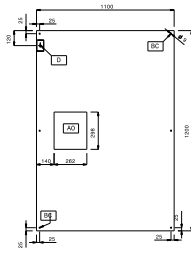

Schemi di installazione

642121