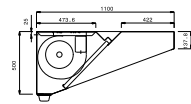

Schemi di installazione

642121