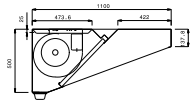

Schemi di installazione

642121

642122

642123

642124

642125

642126

642127

642128

Codice	642121	642122	642123	642124	642125	642126	642127	642128
EI - Ingresso cavo elettrico	220/240 V, 1N, 50/60	220/240 V, 1N, 50/60	220/240 V, 1N, 50/60	220/240 V, 1N, 50/60	220/240 V, 1N, 50/60	220/240 V, 1N, 50/60	220/240 V, 1N, 50/60	220/240 V, 1N, 50/60