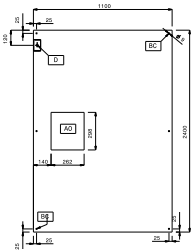

### Master-ventil. a parete AISI 430 (1100mm)

#### DATI TECNICI

Codice	642121	642122	642123	642124	642125	642126	642127	642128	
Dimensioni esterne - mm									
lunghezza	1200	1600	2000	2400	2800	3200	3600	4000	
profondità	1100	1100	1100	1100	1100	1100	1100	1100	
altezza	500	500	500	500	500	500	500	500	
Portata indicativa - mc/h	3800	3800	3800	3800	7600	7600	7600	7600	
Potenza del ventilatore - W	550	550	550	550	550	550	550	550	
Potenza - KW	0.55	0.55	0.55	0.55	1.1	1.1	1.1	1.1	
Peso netto - kg.	35	41	48	56	72	82	87	93	
Tensione di alimentazione	220/240 V, 1N, 50/60	220/240 V, 1N, 50/60	220/240 V, 1N, 50/60	220/240 V, 1N, 50/60	220/240 V, 1N, 50/60	220/240 V, 1N, 50/60	220/240 V, 1N, 50/60	220/240 V, 1N, 50/60	220/240 V, 1N, 50/60

## Schemi di installazione

642121

642122

642123

642124

642125

642126

642127