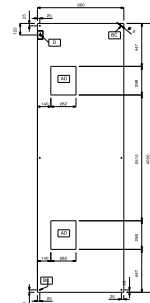

Master-ventil. a parete AISI 304 (900mm)

DATI TECNICI

Codice	642077	642078	642314	642315	642079	642080	642119	642120	
Dimensioni esterne - mm									
lunghezza	1200	1600	2000	2400	2800	3200	3600	4000	
profondità	900	900	900	900	900	900	900	900	
altezza	500	500	500	500	500	500	500	500	
Portata indicativa - mc/h	3800	3800	3800	3800	7600	7600	7600	7600	
Potenza del ventilatore - W	550	550	550	550	550	550	550	550	
Potenza - KW	0.55	0.55	0.55	0.55	1.1	1.1	1.1	1.1	
Peso netto - kg.	30	37	44	51	67	77	82	87	
Tensione di alimentazione	220/240 V, 1N, 50/60	220/240 V, 1N, 50/60	220/240 V, 1N, 50/60	220/240 V, 1N, 50/60	220/240 V, 1N, 50/60	220/240 V, 1N, 50/60	220/240 V, 1N, 50/60	220/240 V, 1N, 50/60	220/240 V, 1N, 50/60

Schemi di installazione

642077

642078

642314

642315

642080

642119

642120