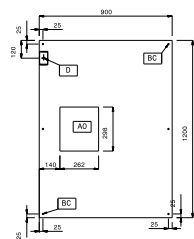

Schemi di installazione

642077