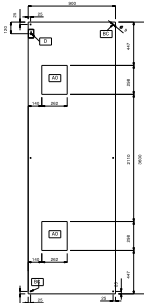

Master-ventil. a parete AISI 304 (900mm)

DATI TECNICI

Codice	642077	642078	642314	642315	642079	642080	642119	642120	
Dimensioni esterne - mm									
lunghezza	1200	1600	2000	2400	2800	3200	3600	4000	
profondità	900	900	900	900	900	900	900	900	
altezza	500	500	500	500	500	500	500	500	
Portata indicativa - mc/h	3800	3800	3800	3800	7600	7600	7600	7600	
Potenza del ventilatore - W	550	550	550	550	550	550	550	550	
Potenza - KW	0.55	0.55	0.55	0.55	1.1	1.1	1.1	1.1	
Peso netto - kg.	30	37	44	51	67	77	82	87	
Tensione di alimentazione	220/240 V, 1N, 50/60	220/240 V, 1N, 50/60	220/240 V, 1N, 50/60	220/240 V, 1N, 50/60	220/240 V, 1N, 50/60	220/240 V, 1N, 50/60	220/240 V, 1N, 50/60	220/240 V, 1N, 50/60	220/240 V, 1N, 50/60

Schemi di installazione

642077

642078

642314

642315

642080

642119

642120