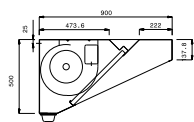

Schemi di installazione

642077