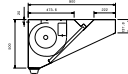

Master-ventil. a parete AISI 304 (900mm)

DATI TECNICI

Codice	642077	642078	642314	642315	642079	642080	642119	642120	
Dimensioni esterne - mm									
lunghezza	1200	1600	2000	2400	2800	3200	3600	4000	
profondità	900	900	900	900	900	900	900	900	
altezza	500	500	500	500	500	500	500	500	
Portata indicativa - mc/h	3800	3800	3800	3800	7600	7600	7600	7600	
Potenza del ventilatore - W	550	550	550	550	550	550	550	550	
Potenza - KW	0.55	0.55	0.55	0.55	1.1	1.1	1.1	1.1	
Peso netto - kg.	30	37	44	51	67	77	82	87	
Tensione di alimentazione	220/240 V, 1N, 50/60	220/240 V, 1N, 50/60	220/240 V, 1N, 50/60	220/240 V, 1N, 50/60	220/240 V, 1N, 50/60	220/240 V, 1N, 50/60	220/240 V, 1N, 50/60	220/240 V, 1N, 50/60	220/240 V, 1N, 50/60

Schemi di installazione

642077

642078

642314

642315

642080

642119

642120