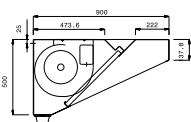

Master-ventil. a parete AISI 304 (900mm)

DATI TECNICI

Codice	642077	642078	642314	642315	642079	642080	642119	642120	
Dimensioni esterne - mm									
lunghezza	1200	1600	2000	2400	2800	3200	3600	4000	
profondità	900	900	900	900	900	900	900	900	
altezza	500	500	500	500	500	500	500	500	
Portata indicativa - mc/h	3800	3800	3800	3800	7600	7600	7600	7600	
Potenza del ventilatore - W	550	550	550	550	550	550	550	550	
Potenza - KW	0.55	0.55	0.55	0.55	1.1	1.1	1.1	1.1	
Peso netto - kg.	30	37	44	51	67	77	82	87	
Tensione di alimentazione	220/240 V, 1N, 50/60	220/240 V, 1N, 50/60	220/240 V, 1N, 50/60	220/240 V, 1N, 50/60	220/240 V, 1N, 50/60	220/240 V, 1N, 50/60	220/240 V, 1N, 50/60	220/240 V, 1N, 50/60	220/240 V, 1N, 50/60

Schemi di installazione

642077

642078

642314

642315

642080

642119

642120