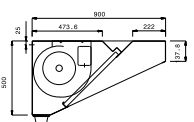

Master-ventil. a parete AISI 304 (900mm)

DATI TECNICI

Codice	642077	642078	642314	642315	642079	642080	642119	642120	
Dimensioni esterne - mm									
lunghezza	1200	1600	2000	2400	2800	3200	3600	4000	
profondità	900	900	900	900	900	900	900	900	
altezza	500	500	500	500	500	500	500	500	
Portata indicativa - mc/h	3800	3800	3800	3800	7600	7600	7600	7600	
Potenza del ventilatore - W	550	550	550	550	550	550	550	550	
Potenza - KW	0.55	0.55	0.55	0.55	1.1	1.1	1.1	1.1	
Peso netto - kg.	30	37	44	51	67	77	82	87	
Tensione di alimentazione	220/240 V, 1N, 50/60	220/240 V, 1N, 50/60	220/240 V, 1N, 50/60	220/240 V, 1N, 50/60	220/240 V, 1N, 50/60	220/240 V, 1N, 50/60	220/240 V, 1N, 50/60	220/240 V, 1N, 50/60	220/240 V, 1N, 50/60

Schemi di installazione

642077

642078

642314

642315

642080

642119

642120