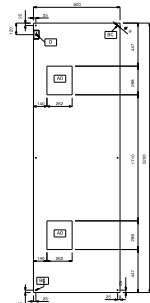

Master-ventil. a parete AISI 304 (900mm)

DATI TECNICI

Codice	642077	642078	642314	642315	642079	642080	642119	642120	
Dimensioni esterne - mm									
lunghezza	1200	1600	2000	2400	2800	3200	3600	4000	
profondità	900	900	900	900	900	900	900	900	
altezza	500	500	500	500	500	500	500	500	
Portata indicativa - mc/h	3800	3800	3800	3800	7600	7600	7600	7600	
Potenza del ventilatore - W	550	550	550	550	550	550	550	550	
Potenza - KW	0.55	0.55	0.55	0.55	1.1	1.1	1.1	1.1	
Peso netto - kg.	30	37	44	51	67	77	82	87	
Tensione di alimentazione	220/240 V, 1N, 50/60	220/240 V, 1N, 50/60	220/240 V, 1N, 50/60	220/240 V, 1N, 50/60	220/240 V, 1N, 50/60	220/240 V, 1N, 50/60	220/240 V, 1N, 50/60	220/240 V, 1N, 50/60	220/240 V, 1N, 50/60

Schemi di installazione

642077

642078

642314

642315

642080

642119

642120