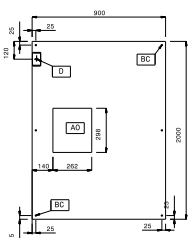

Master-ventil. a parete AISI 304 (900mm)

DATI TECNICI

Codice	642077	642078	642314	642315	642079	642080	642119	642120	
Dimensioni esterne - mm									
lunghezza	1200	1600	2000	2400	2800	3200	3600	4000	
profondità	900	900	900	900	900	900	900	900	
altezza	500	500	500	500	500	500	500	500	
Portata indicativa - mc/h	3800	3800	3800	3800	7600	7600	7600	7600	
Potenza del ventilatore - W	550	550	550	550	550	550	550	550	
Potenza - KW	0.55	0.55	0.55	0.55	1.1	1.1	1.1	1.1	
Peso netto - kg.	30	37	44	51	67	77	82	87	
Tensione di alimentazione	220/240 V, 1N, 50/60	220/240 V, 1N, 50/60	220/240 V, 1N, 50/60	220/240 V, 1N, 50/60	220/240 V, 1N, 50/60	220/240 V, 1N, 50/60	220/240 V, 1N, 50/60	220/240 V, 1N, 50/60	220/240 V, 1N, 50/60

Schemi di installazione

642077

642078

642314

642315

642080

642119

642120