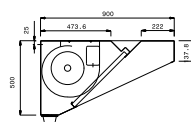

Schemi di installazione

642077

642078

642314

642315

642080

642119

642120

Codice

EI - Ingresso cavo elettrico

642077

220/240 V,
1N, 50/60

642078

220/240 V,
1N, 50/60

642314

220/240 V,
1N, 50/60

642315

220/240 V,
1N, 50/60

642079

220/240 V,
1N, 50/60

642080

220/240 V,
1N, 50/60

642119

220/240 V,
1N, 50/60

642120

220/240 V,
1N, 50/60