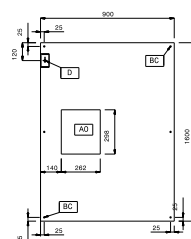

Schemi di installazione

642077

642078

642314

642315

642080

642119

642120

Codice

EI - Ingresso cavo elettrico

642077

220/240 V,
1N, 50/60

642078

220/240 V,
1N, 50/60

642314

220/240 V,
1N, 50/60

642315

220/240 V,
1N, 50/60

642079

220/240 V,
1N, 50/60

642080

220/240 V,
1N, 50/60

642119

220/240 V,
1N, 50/60

642120

220/240 V,
1N, 50/60