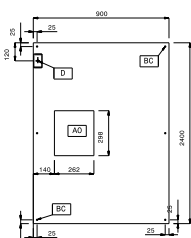

Master-ventil. a parete AISI 304 (900mm)

DATI TECNICI

Codice	642077	642078	642314	642315	642079	642080	642119	642120	
Dimensioni esterne - mm									
lunghezza	1200	1600	2000	2400	2800	3200	3600	4000	
profondità	900	900	900	900	900	900	900	900	
altezza	500	500	500	500	500	500	500	500	
Portata indicativa - mc/h	3800	3800	3800	3800	7600	7600	7600	7600	
Potenza del ventilatore - W	550	550	550	550	550	550	550	550	
Potenza - KW	0.55	0.55	0.55	0.55	1.1	1.1	1.1	1.1	
Peso netto - kg.	30	37	44	51	67	77	82	87	
Tensione di alimentazione	220/240 V, 1N, 50/60	220/240 V, 1N, 50/60	220/240 V, 1N, 50/60	220/240 V, 1N, 50/60	220/240 V, 1N, 50/60	220/240 V, 1N, 50/60	220/240 V, 1N, 50/60	220/240 V, 1N, 50/60	220/240 V, 1N, 50/60

Schemi di installazione

642077

642078

642314

642315

642080

642119

642120