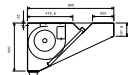

Master-ventil. a parete AISI 304 (900mm)

DATI TECNICI

Codice	642077	642078	642314	642315	642079	642080	642119	642120	
Dimensioni esterne - mm									
lunghezza	1200	1600	2000	2400	2800	3200	3600	4000	
profondità	900	900	900	900	900	900	900	900	
altezza	500	500	500	500	500	500	500	500	
Portata indicativa - mc/h	3800	3800	3800	3800	7600	7600	7600	7600	
Potenza del ventilatore - W	550	550	550	550	550	550	550	550	
Potenza - KW	0.55	0.55	0.55	0.55	1.1	1.1	1.1	1.1	
Peso netto - kg.	30	37	44	51	67	77	82	87	
Tensione di alimentazione	220/240 V, 1N, 50/60	220/240 V, 1N, 50/60	220/240 V, 1N, 50/60	220/240 V, 1N, 50/60	220/240 V, 1N, 50/60	220/240 V, 1N, 50/60	220/240 V, 1N, 50/60	220/240 V, 1N, 50/60	220/240 V, 1N, 50/60

Schemi di installazione

642077

642078

642314

642315

642080

642119

642120