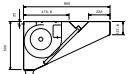

Master-ventil. a parete AISI 304 (900mm)

DATI TECNICI

Codice	642077	642078	642314	642315	642079	642080	642119	642120	
Dimensioni esterne - mm									
lunghezza	1200	1600	2000	2400	2800	3200	3600	4000	
profondità	900	900	900	900	900	900	900	900	
altezza	500	500	500	500	500	500	500	500	
Portata indicativa - mc/h	3800	3800	3800	3800	7600	7600	7600	7600	
Potenza del ventilatore - W	550	550	550	550	550	550	550	550	
Potenza - KW	0.55	0.55	0.55	0.55	1.1	1.1	1.1	1.1	
Peso netto - kg.	30	37	44	51	67	77	82	87	
Tensione di alimentazione	220/240 V, 1N, 50/60	220/240 V, 1N, 50/60	220/240 V, 1N, 50/60	220/240 V, 1N, 50/60	220/240 V, 1N, 50/60	220/240 V, 1N, 50/60	220/240 V, 1N, 50/60	220/240 V, 1N, 50/60	220/240 V, 1N, 50/60

Schemi di installazione

642077

642078

642314

642315

642080

642119

642120