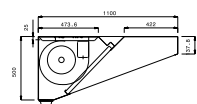

Schemi di installazione

642129