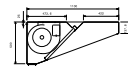

Codice

EI - Ingresso cavo elettrico

642129

220/240 V,
1N, 50/60

642130

220/240 V,
1N, 50/60

642131

220/240 V,
1N, 50/60

642132

220/240 V,
1N, 50/60

642133

220/240 V,
1N, 50/60

642134

220/240 V,
1N, 50/60

642135

220/240 V,
1N, 50/60

642136

220/240 V,
1N, 50/60