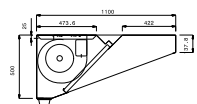

Master-ventil. a parete AISI 304 (1100mm)

DATI TECNICI

Codice	642129	642130	642131	642132	642133	642134	642135	642136	
Dimensioni esterne - mm									
lunghezza	1200	1600	2000	2400	2800	3200	3600	4000	
profondità	1100	1100	1100	1100	1100	1100	1100	1100	
altezza	500	500	500	500	500	500	500	500	
Portata indicativa - mc/h	3800	3800	3800	3800	7600	7600	7600	7600	
Potenza del ventilatore - W	550	550	550	550	550	550	550	550	
Potenza - KW	0.55	0.55	0.55	0.55	1.1	1.1	1.1	1.1	
Peso netto - kg.	35	41	48	56	72	82	87	93	
Tensione di alimentazione	220/240 V, 1N, 50/60	220/240 V, 1N, 50/60	220/240 V, 1N, 50/60	220/240 V, 1N, 50/60	220/240 V, 1N, 50/60	220/240 V, 1N, 50/60	220/240 V, 1N, 50/60	220/240 V, 1N, 50/60	220/240 V, 1N, 50/60

Schemi di installazione

642129

642130

642131

642132

642133

642134

642135