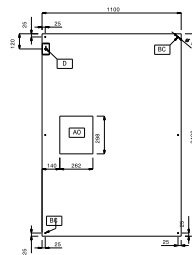

Master-ventil. a parete AISI 304 (1100mm)

DATI TECNICI

Codice	642129	642130	642131	642132	642133	642134	642135	642136	
Dimensioni esterne - mm									
lunghezza	1200	1600	2000	2400	2800	3200	3600	4000	
profondità	1100	1100	1100	1100	1100	1100	1100	1100	
altezza	500	500	500	500	500	500	500	500	
Portata indicativa - mc/h	3800	3800	3800	3800	7600	7600	7600	7600	
Potenza del ventilatore - W	550	550	550	550	550	550	550	550	
Potenza - KW	0.55	0.55	0.55	0.55	1.1	1.1	1.1	1.1	
Peso netto - kg.	35	41	48	56	72	82	87	93	
Tensione di alimentazione	220/240 V, 1N, 50/60	220/240 V, 1N, 50/60	220/240 V, 1N, 50/60	220/240 V, 1N, 50/60	220/240 V, 1N, 50/60	220/240 V, 1N, 50/60	220/240 V, 1N, 50/60	220/240 V, 1N, 50/60	220/240 V, 1N, 50/60

Schemi di installazione

642129

642130

642131

642132

642133

642134

642135