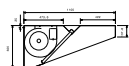

Master-ventil. a parete AISI 304 (1100mm)

DATI TECNICI

Codice	642129	642130	642131	642132	642133	642134	642135	642136	
Dimensioni esterne - mm									
lunghezza	1200	1600	2000	2400	2800	3200	3600	4000	
profondità	1100	1100	1100	1100	1100	1100	1100	1100	
altezza	500	500	500	500	500	500	500	500	
Portata indicativa - mc/h	3800	3800	3800	3800	7600	7600	7600	7600	
Potenza del ventilatore - W	550	550	550	550	550	550	550	550	
Potenza - KW	0.55	0.55	0.55	0.55	1.1	1.1	1.1	1.1	
Peso netto - kg.	35	41	48	56	72	82	87	93	
Tensione di alimentazione	220/240 V, 1N, 50/60	220/240 V, 1N, 50/60	220/240 V, 1N, 50/60	220/240 V, 1N, 50/60	220/240 V, 1N, 50/60	220/240 V, 1N, 50/60	220/240 V, 1N, 50/60	220/240 V, 1N, 50/60	220/240 V, 1N, 50/60

Schemi di installazione

642129

642130

642131

642132

642133

642134

642135