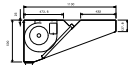

Master-ventil. a parete AISI 304 (1100mm)

DATI TECNICI

Codice	642129	642130	642131	642132	642133	642134	642135	642136	
Dimensioni esterne - mm									
lunghezza	1200	1600	2000	2400	2800	3200	3600	4000	
profondità	1100	1100	1100	1100	1100	1100	1100	1100	
altezza	500	500	500	500	500	500	500	500	
Portata indicativa - mc/h	3800	3800	3800	3800	7600	7600	7600	7600	
Potenza del ventilatore - W	550	550	550	550	550	550	550	550	
Potenza - KW	0.55	0.55	0.55	0.55	1.1	1.1	1.1	1.1	
Peso netto - kg.	35	41	48	56	72	82	87	93	
Tensione di alimentazione	220/240 V, 1N, 50/60	220/240 V, 1N, 50/60	220/240 V, 1N, 50/60	220/240 V, 1N, 50/60	220/240 V, 1N, 50/60	220/240 V, 1N, 50/60	220/240 V, 1N, 50/60	220/240 V, 1N, 50/60	220/240 V, 1N, 50/60

Schemi di installazione

642129

642130

642131

642132

642133

642134

642135