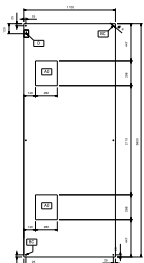

Master-ventil. a parete AISI 304 (1100mm)

DATI TECNICI

Codice	642129	642130	642131	642132	642133	642134	642135	642136	
Dimensioni esterne - mm									
lunghezza	1200	1600	2000	2400	2800	3200	3600	4000	
profondità	1100	1100	1100	1100	1100	1100	1100	1100	
altezza	500	500	500	500	500	500	500	500	
Portata indicativa - mc/h	3800	3800	3800	3800	7600	7600	7600	7600	
Potenza del ventilatore - W	550	550	550	550	550	550	550	550	
Potenza - KW	0.55	0.55	0.55	0.55	1.1	1.1	1.1	1.1	
Peso netto - kg.	35	41	48	56	72	82	87	93	
Tensione di alimentazione	220/240 V, 1N, 50/60	220/240 V, 1N, 50/60	220/240 V, 1N, 50/60	220/240 V, 1N, 50/60	220/240 V, 1N, 50/60	220/240 V, 1N, 50/60	220/240 V, 1N, 50/60	220/240 V, 1N, 50/60	220/240 V, 1N, 50/60

Schemi di installazione

642129

642130

642131

642132

642133

642134

642135