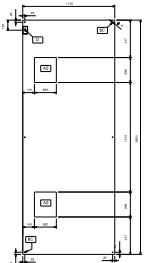

Master-ventil. a parete AISI 304 (1100mm)

DATI TECNICI

Codice	642129	642130	642131	642132	642133	642134	642135	642136	
Dimensioni esterne - mm									
lunghezza	1200	1600	2000	2400	2800	3200	3600	4000	
profondità	1100	1100	1100	1100	1100	1100	1100	1100	
altezza	500	500	500	500	500	500	500	500	
Portata indicativa - mc/h	3800	3800	3800	3800	7600	7600	7600	7600	
Potenza del ventilatore - W	550	550	550	550	550	550	550	550	
Potenza - KW	0.55	0.55	0.55	0.55	1.1	1.1	1.1	1.1	
Peso netto - kg.	35	41	48	56	72	82	87	93	
Tensione di alimentazione	220/240 V, 1N, 50/60	220/240 V, 1N, 50/60	220/240 V, 1N, 50/60	220/240 V, 1N, 50/60	220/240 V, 1N, 50/60	220/240 V, 1N, 50/60	220/240 V, 1N, 50/60	220/240 V, 1N, 50/60	220/240 V, 1N, 50/60

Schemi di installazione

642129

642130

642131

642132

642133

642134

642135