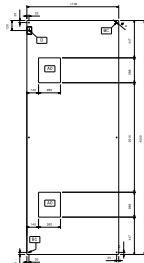

Codice

EI - Ingresso cavo elettrico

642129

220/240 V,
1N, 50/60

642130

220/240 V,
1N, 50/60

642131

220/240 V,
1N, 50/60

642132

220/240 V,
1N, 50/60

642133

220/240 V,
1N, 50/60

642134

220/240 V,
1N, 50/60

642135

220/240 V,
1N, 50/60

642136

220/240 V,
1N, 50/60