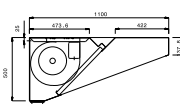

Schemi di installazione

642129

642130

642131

642132

642133

642134

642135

642136

Codice

EI - Ingresso cavo elettrico

642129

220/240 V,
1N, 50/60

642130

220/240 V,
1N, 50/60

642131

220/240 V,
1N, 50/60

642132

220/240 V,
1N, 50/60

642133

220/240 V,
1N, 50/60

642134

220/240 V,
1N, 50/60

642135

220/240 V,
1N, 50/60

642136

220/240 V,
1N, 50/60