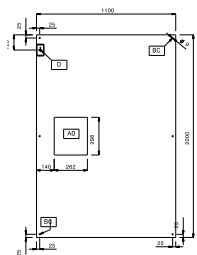

Master-ventil. a parete AISI 304 (1100mm)

DATI TECNICI

Codice	642129	642130	642131	642132	642133	642134	642135	642136	
Dimensioni esterne - mm									
lunghezza	1200	1600	2000	2400	2800	3200	3600	4000	
profondità	1100	1100	1100	1100	1100	1100	1100	1100	
altezza	500	500	500	500	500	500	500	500	
Portata indicativa - mc/h	3800	3800	3800	3800	7600	7600	7600	7600	
Potenza del ventilatore - W	550	550	550	550	550	550	550	550	
Potenza - KW	0.55	0.55	0.55	0.55	1.1	1.1	1.1	1.1	
Peso netto - kg.	35	41	48	56	72	82	87	93	
Tensione di alimentazione	220/240 V, 1N, 50/60	220/240 V, 1N, 50/60	220/240 V, 1N, 50/60	220/240 V, 1N, 50/60	220/240 V, 1N, 50/60	220/240 V, 1N, 50/60	220/240 V, 1N, 50/60	220/240 V, 1N, 50/60	220/240 V, 1N, 50/60

Schemi di installazione

642129

642130

642131

642132

642133

642134

642135