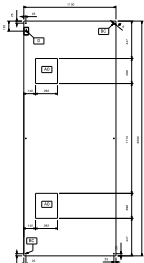

Master-ventil. a parete AISI 304 (1100mm)

DATI TECNICI

Codice	642129	642130	642131	642132	642133	642134	642135	642136	
Dimensioni esterne - mm									
lunghezza	1200	1600	2000	2400	2800	3200	3600	4000	
profondità	1100	1100	1100	1100	1100	1100	1100	1100	
altezza	500	500	500	500	500	500	500	500	
Portata indicativa - mc/h	3800	3800	3800	3800	7600	7600	7600	7600	
Potenza del ventilatore - W	550	550	550	550	550	550	550	550	
Potenza - KW	0.55	0.55	0.55	0.55	1.1	1.1	1.1	1.1	
Peso netto - kg.	35	41	48	56	72	82	87	93	
Tensione di alimentazione	220/240 V, 1N, 50/60	220/240 V, 1N, 50/60	220/240 V, 1N, 50/60	220/240 V, 1N, 50/60	220/240 V, 1N, 50/60	220/240 V, 1N, 50/60	220/240 V, 1N, 50/60	220/240 V, 1N, 50/60	220/240 V, 1N, 50/60

Schemi di installazione

642129

642130

642131

642132

642133

642134

642135