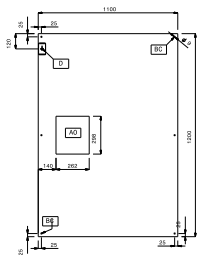

Schemi di installazione

642129

642130