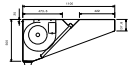

Master-ventil. a parete AISI 304 (1100mm)

DATI TECNICI

Codice	642129	642130	642131	642132	642133	642134	642135	642136	
Dimensioni esterne - mm									
lunghezza	1200	1600	2000	2400	2800	3200	3600	4000	
profondità	1100	1100	1100	1100	1100	1100	1100	1100	
altezza	500	500	500	500	500	500	500	500	
Portata indicativa - mc/h	3800	3800	3800	3800	7600	7600	7600	7600	
Potenza del ventilatore - W	550	550	550	550	550	550	550	550	
Potenza - KW	0.55	0.55	0.55	0.55	1.1	1.1	1.1	1.1	
Peso netto - kg.	35	41	48	56	72	82	87	93	
Tensione di alimentazione	220/240 V, 1N, 50/60	220/240 V, 1N, 50/60	220/240 V, 1N, 50/60	220/240 V, 1N, 50/60	220/240 V, 1N, 50/60	220/240 V, 1N, 50/60	220/240 V, 1N, 50/60	220/240 V, 1N, 50/60	220/240 V, 1N, 50/60

Schemi di installazione

642129

642130

642131

642132

642133

642134

642135