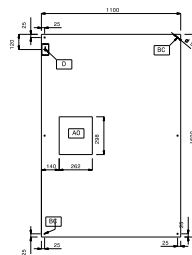

Schemi di installazione

642129

642130

642131

642132

642133

642134

642135

642136

Codice

EI - Ingresso cavo elettrico

642129

220/240 V,
1N, 50/60

642130

220/240 V,
1N, 50/60

642131

220/240 V,
1N, 50/60

642132

220/240 V,
1N, 50/60

642133

220/240 V,
1N, 50/60

642134

220/240 V,
1N, 50/60

642135

220/240 V,
1N, 50/60

642136

220/240 V,
1N, 50/60