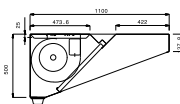

Master-ventil. a parete AISI 304 (1100mm)

DATI TECNICI

Codice	642129	642130	642131	642132	642133	642134	642135	642136	
Dimensioni esterne - mm									
lunghezza	1200	1600	2000	2400	2800	3200	3600	4000	
profondità	1100	1100	1100	1100	1100	1100	1100	1100	
altezza	500	500	500	500	500	500	500	500	
Portata indicativa - mc/h	3800	3800	3800	3800	7600	7600	7600	7600	
Potenza del ventilatore - W	550	550	550	550	550	550	550	550	
Potenza - KW	0.55	0.55	0.55	0.55	1.1	1.1	1.1	1.1	
Peso netto - kg.	35	41	48	56	72	82	87	93	
Tensione di alimentazione	220/240 V, 1N, 50/60	220/240 V, 1N, 50/60	220/240 V, 1N, 50/60	220/240 V, 1N, 50/60	220/240 V, 1N, 50/60	220/240 V, 1N, 50/60	220/240 V, 1N, 50/60	220/240 V, 1N, 50/60	220/240 V, 1N, 50/60

Schemi di installazione

642129

642130

642131

642132

642133

642134

642135