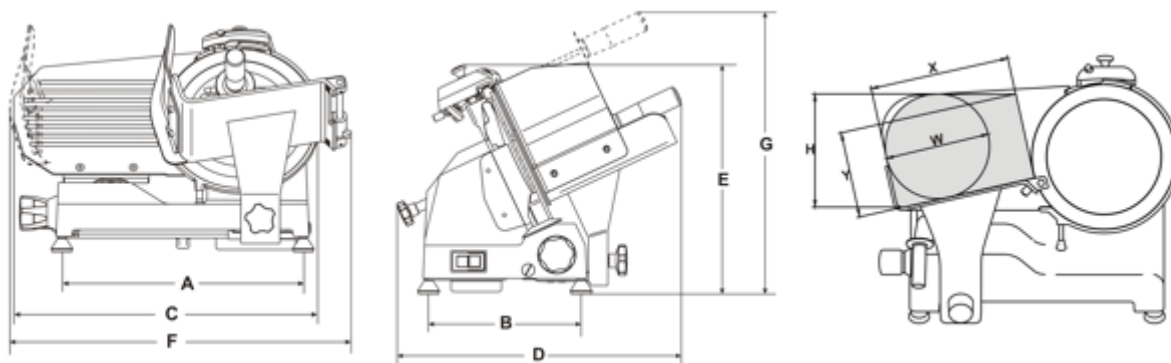

Affettatrice inclinata lama 275. mm MIRRA

- Fusione in lega di alluminio anodizzato.- Ampio spazio tra motore e lama per un'agevole pulizia.- Motore ventilato.- Lama forgiata e temprata a forte spessore.- Scorrimento carrello su boccole autolubrificanti e perni lappati.- Viteria e parafetta in acciaio inox.- Robusto supporto vela.- Affilatoio incorporato in fusione con doppio smeriglio di serie.- Dimensioni compatte ma con grande capacità di taglio.- Versione CE Professionale con sblocco su carro.- Disponibili lame teflonate o dentate.- Inclinazione lama 25°.

| | |
|---------------------------|--------------------|
| Modello | MIRRA 275 |
| Lama | mm 275 - inches 11 |
| Motore | watt 210 - Hp 0,29 |
| Spessore di taglio | mm 13 |
| Corsa carrello | mm 285 |
| Piatto | mm 250x275 |
| A | mm 435 |
| B | mm 295 |
| C | mm 580 |
| D | mm 610 |
| E | mm 400 |
| F | mm 640 |
| G | mm 510 |
| X | mm 245 |
| Y | mm 175 |
| H | mm 210 |
| W | mm 200 |
| Peso netto | kg 19 |
| Misure imballaggio | mm 800x600x520 |
| Peso lordo | kg 22 |