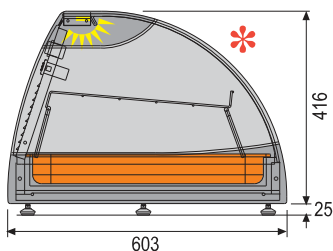

Watt

°C

GN - h. 40 mm.
ACCESSORI / ACCESSORIES

GN - h. 65 mm.
ACCESSORI / ACCESSORIES

mm. (LxPxH)

Kg.

	Watt	°C	GN - h. 40 mm. ACCESSORI / ACCESSORIES	GN - h. 65 mm. ACCESSORI / ACCESSORIES	mm. (LxPxH)		Kg.	
GRANTAPAS 2 GN BM	1200	230v/1/50Hz	+30/+60	n° 2 GN 1/1 o n° 6 GN 1/3	n° 2 GN 1/1 o n° 6 GN 1/3	780x603x441	Di serie	23
GRANTAPAS 3 GN BM	1800	230v/1/50Hz	+30/+60	n° 3 GN 1/1 o n° 9 GN 1/3	n° 3 GN 1/1 o n° 9 GN 1/3	1105x603x441	Di serie	31
GRANTAPAS 4 GN BM	2400	230v/1/50Hz	+30/+60	n° 4 GN 1/1 o n° 12 GN 1/3	n° 4 GN 1/1 o n° 12 GN 1/3	1425x603x441	Di serie	40
TAPAS 4 GN BM	600	230v/1/50Hz	+30/+60	n° 4 GN 1/3	-	820x380x255	Di serie	14
TAPAS 6 GN BM	1200	230v/1/50Hz	+30/+60	n° 6 GN 1/3	-	1172x380x255	Di serie	19
TAPAS 8 GN BM	1200	230v/1/50Hz	+30/+60	n° 8 GN 1/3	-	1524x380x255	Di serie	25