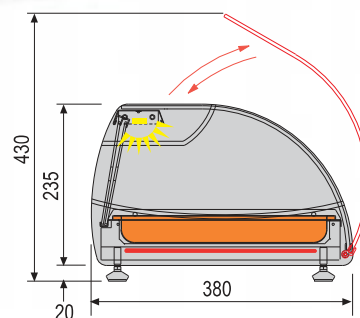

TAPAS 4 GN BM
TAPAS 6 GN BM
TAPAS 8 GN BM

Struttura in acciaio inox con decori in alluminio anodizzato
Stainless steel structure with anodized aluminium ornament
Structure en acier inox avec décors en aluminium anodisé
Konstruktion aus rostfreiem Stahl mit Alu-Dekorationen galvanisier
Estructura en acero inox con decoraciones en aluminio anodizado