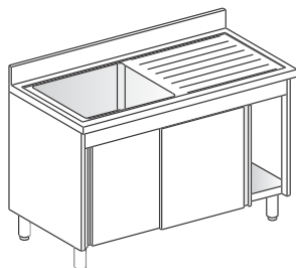

Lavatoi armadio

Piano di lavoro in acciaio inox AISI 304 10/10 con pieghe salvamani ricavate su tutti i pannelli che migliorano la sicurezza sia durante il montaggio che durante l'utilizzo dell'apparecchiatura e garantiscono una maggiore pulibilità assicurata anche dalla presenza dei pannelli perimetrali che coprono interamente la vasca. Vasche in AISI 304 10/10 con dimensioni 500x500x290 mm dotata di tubo troppopieno e piletta di scarico. Portine scorrevoli a doppia parete. Alzatina posteriore paraspruzzi con raggiatura 8 mm, altezza 100 mm e spessore 13 mm. Piedini in acciaio AISI 304 da 2" alti 200 mm regolabili in altezza (50 mm).

Su armadio 1 porta a battente 1 vasca

Su armadio 2 porte a battente 1 vasca

Su armadio 2 vasche

Su armadio 1 vasca gocciolatoio dx

Su armadio 1 vasca gocciolatoio sx

Su armadio 2 vasche gocciolatoio sx

Grandi cucine – Refrigerazione – Lavastoviglie – Impianti aspirazione - Self service - per
Comunità Alberghi Ristoranti Sanità. Progettazione Vendita Assistenza
Progettazione e realizzazione impianti di sterilizzazione disinfezione lavaggio – Assistenza tecnica

Su armadio 2 vasche 2 gocciolatoi Su armadio 2 vasche s gocciolatoi

Dimensioni LxPxH

Dimensions Abmessungen Dimensions		Vasca / Sink / Becker		Vasca / Sink / Becker	
Vasca / Sink / Becker Cerniera dx / Right h		Vasca / Sink / Becker		Vasca / Sink / Becker	
600x700x850		1200x700x850	Vasca / Sink / Becker	1700x700x850	Vasca / Sink / Becker
700x700x850	Vasca / Sink / Becker	1300x700x850	1200x700x850	1800x700x850	2400x700x850
Vasca / Sink / Becker Cerniera sx / Left hin	800x700x850	Vasca / Sink / Becker	1300x700x850	1900x700x850	2500x700x850
600x700x850	900x700x850	1400x700x850	Vasca / Sink / Becker	Vasca / Sink / Becker	2600x700x850
700x700x850	1000x700x850	1500x700x850	1400x700x850	2000x700x850	2700x700x850
	1100x700x850	1600x700x850	1500x700x850	2100x700x850	2800x700x850