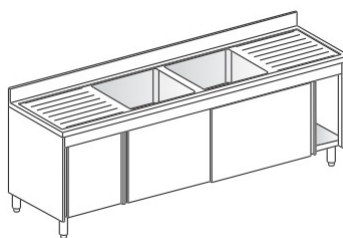

Lavatoi armadio

Piano di lavoro in acciaio inox AISI 304 10/10 con pieghe salvamani ricavate su tutti i pannelli che migliorano la sicurezza sia durante il montaggio che durante l'utilizzo dell'apparecchiatura e garantiscono una maggiore pulibilità assicurata anche dalla presenza dei pannelli perimetrali che coprono interamente la vasca. Vasche in AISI 304 10/10 con dimensioni 500x500x290 mm dotata di tubo troppopieno e piletta di scarico. Portine scorrevoli a doppia parete. Alzatina posteriore paraspruzzi con raggiatura 8 mm, altezza 100 mm e spessore 13 mm. Piedini in acciaio AISI 304 da 2" alti 200 mm regolabili in altezza (50 mm).

Su armadio 1 porta a battente 1 vasca

Su armadio 2 porte a battente 1 vasca

Su armadio 2 vasche

Su armadio 1 vasca gocciolatoio dx

Su armadio 1 vasca gocciolatoio sx

Su armadio 2 vasche gocciolatoio sx

Grandi cucine – Refrigerazione – Lavastoviglie – Impianti aspirazione - Self service - per
Comunità Alberghi Ristoranti Sanità. Progettazione Vendita Assistenza
Progettazione e realizzazione impianti di sterilizzazione disinfezione lavaggio – Assistenza tecnica

Su armadio 2 vasche 2 gocciolatoi Su armadio 2 vasche s gocciolatoi

Dimensioni LxPxH

Dimensions Abmessungen Dimensions		Vasca / Sink / Becker		Vasca / Sink / Becker	
Vasca / Sink / Becker Cerniera dx / Right h		Vasca / Sink / Becker		Vasca / Sink / Becker	
600x700x850		1200x700x850	Vasca / Sink / Becker	1700x700x850	Vasca / Sink / Becker
700x700x850	Vasca / Sink / Becker	1300x700x850	1200x700x850	1800x700x850	2400x700x850
Vasca / Sink / Becker Cerniera sx / Left hin	800x700x850	Vasca / Sink / Becker	1300x700x850	1900x700x850	2500x700x850
600x700x850	900x700x850	1400x700x850	Vasca / Sink / Becker	Vasca / Sink / Becker	2600x700x850
700x700x850	1000x700x850	1500x700x850	1400x700x850	2000x700x850	2700x700x850
	1100x700x850	1600x700x850	1500x700x850	2100x700x850	2800x700x850