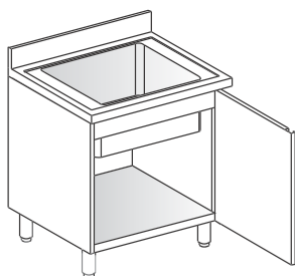

Lavatoi armadio

Piano di lavoro in acciaio inox AISI 304 10/10 con pieghe salvamani ricavate su tutti i pannelli che migliorano la sicurezza sia durante il montaggio che durante l'utilizzo dell'apparecchiatura e garantiscono una maggiore pulibilità assicurata anche dalla presenza dei pannelli perimetrali che coprono interamente la vasca. Vasche in AISI 304 10/10 con dimensioni 500x500x290 mm dotata di tubo troppopieno e piletta di scarico. Portine scorrevoli a doppia parete. Alzatina posteriore paraspruzzi con raggiatura 8 mm, altezza 100 mm e spessore 13 mm. Piedini in acciaio AISI 304 da 2" alti 200 mm regolabili in altezza (50 mm).

Su armadio 1 porta a battente 1 vasca

Su armadio 2 porte a battente 1 vasca

Su armadio 2 vasche

Su armadio 1 vasca gocciolatoio dx

Su armadio 1 vasca gocciolatoio sx

Su armadio 2 vasche gocciolatoio sx

Grandi cucine – Refrigerazione – Lavastoviglie – Impianti aspirazione - Self service - per
Comunità Alberghi Ristoranti Sanità. Progettazione Vendita Assistenza
Progettazione e realizzazione impianti di sterilizzazione disinfezione lavaggio – Assistenza tecnica

Dimensioni LxPxH

Dimensions Abmessungen Dimensions		Dimensioni LxPxH		
Vasca / Sink / Becker Cerniera dx / Right h		Dimensions Abmessungen Dimensions		
600x600x850		Vasca / Sink / Becker		
700x600x850		1400x600x850		
Vasca / Sink / Becker Cerniera sx / Left hin		Vasca / Sink / Becker		
600x600x850	Vasca / Sink / Becker	1200x600x850	1600x600x850	2000x600x850
700x600x850	900x600x850	1300x600x850	1700x600x850	2100x600x850
		1500x600x850	1800x600x850	2300x600x850
			2000x600x850	