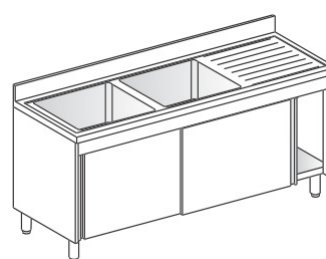

Lavatoi armadio

Piano di lavoro in acciaio inox AISI 304 10/10 con pieghe salvamani ricavate su tutti i pannelli che migliorano la sicurezza sia durante il montaggio che durante l'utilizzo dell'apparecchiatura e garantiscono una maggiore pulibilità assicurata anche dalla presenza dei pannelli perimetrali che coprono interamente la vasca. Vasche in AISI 304 10/10 con dimensioni 500x500x290 mm dotata di tubo troppopieno e piletta di scarico. Portine scorrevoli a doppia parete. Alzatina posteriore paraspruzzi con raggiatura 8 mm, altezza 100 mm e spessore 13 mm. Piedini in acciaio AISI 304 da 2" alti 200 mm regolabili in altezza (50 mm).

Su armadio 1 porta a battente 1 vasca

Su armadio 2 porte a battente 1 vasca

Su armadio 2 vasche

Su armadio 1 vasca gocciolatoio dx

Su armadio 1 vasca gocciolatoio sx

Su armadio 2 vasche gocciolatoio sx

Grandi cucine – Refrigerazione – Lavastoviglie – Impianti aspirazione - Self service - per
Comunità Alberghi Ristoranti Sanità. Progettazione Vendita Assistenza
Progettazione e realizzazione impianti di sterilizzazione disinfezione lavaggio – Assistenza tecnica

Su armadio 2 vasche 2 gocciolatoi Su armadio 2 vasche s gocciolatoi

Dimensioni LxPxH

Dimensions Abmessungen Dimensions		Vasca / Sink / Becker		Vasca / Sink / Becker	
Vasca / Sink / Becker Cerniera dx / Right h		Vasca / Sink / Becker		Vasca / Sink / Becker	
600x700x850		1200x700x850	Vasca / Sink / Becker	1700x700x850	Vasca / Sink / Becker
700x700x850	Vasca / Sink / Becker	1300x700x850	1200x700x850	1800x700x850	2400x700x850
Vasca / Sink / Becker Cerniera sx / Left hin	800x700x850	Vasca / Sink / Becker	1300x700x850	1900x700x850	2500x700x850
600x700x850	900x700x850	1400x700x850	Vasca / Sink / Becker	Vasca / Sink / Becker	2600x700x850
700x700x850	1000x700x850	1500x700x850	1400x700x850	2000x700x850	2700x700x850
	1100x700x850	1600x700x850	1500x700x850	2100x700x850	2800x700x850