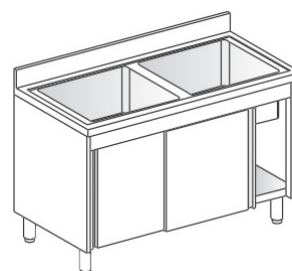

Lavatoi armadio

Piano di lavoro in acciaio inox AISI 304 10/10 con pieghe salvamani ricavate su tutti i pannelli che migliorano la sicurezza sia durante il montaggio che durante l'utilizzo dell'apparecchiatura e garantiscono una maggiore pulibilità assicurata anche dalla presenza dei pannelli perimetrali che coprono interamente la vasca. Vasche in AISI 304 10/10 con dimensioni 500x500x290 mm dotata di tubo troppopieno e piletta di scarico. Portine scorrevoli a doppia parete. Alzatina posteriore paraspruzzi con raggiatura 8 mm, altezza 100 mm e spessore 13 mm. Piedini in acciaio AISI 304 da 2" alti 200 mm regolabili in altezza (50 mm).

Su armadio 1 porta a battente 1 vasca

Su armadio 2 porte a battente 1 vasca

Su armadio 2 vasche

Su armadio 1 vasca gocciolatoio dx

Su armadio 1 vasca gocciolatoio sx

Su armadio 2 vasche gocciolatoio sx

Grandi cucine – Refrigerazione – Lavastoviglie – Impianti aspirazione - Self service - per
Comunità Alberghi Ristoranti Sanità. Progettazione Vendita Assistenza
Progettazione e realizzazione impianti di sterilizzazione disinfezione lavaggio – Assistenza tecnica

Dimensioni LxPxH

Dimensions Abmessungen Dimensions		Dimensioni LxPxH		
Vasca / Sink / Becker Cerniera dx / Right h		Dimensions Abmessungen Dimensions		
600x600x850		Vasca / Sink / Becker		
700x600x850		1400x600x850		
Vasca / Sink / Becker Cerniera sx / Left hin		Vasca / Sink / Becker		
600x600x850	Vasca / Sink / Becker	1200x600x850	1600x600x850	2000x600x850
700x600x850	900x600x850	1300x600x850	1700x600x850	2100x600x850
		1500x600x850	1800x600x850	2300x600x850
			2000x600x850	