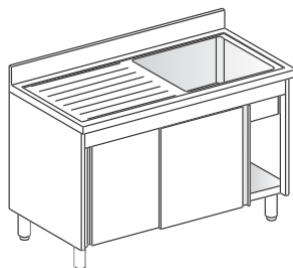

Lavatoi armadio

Piano di lavoro in acciaio inox AISI 304 10/10 con pieghe salvamani ricavate su tutti i pannelli che migliorano la sicurezza sia durante il montaggio che durante l'utilizzo dell'apparecchiatura e garantiscono una maggiore pulibilità assicurata anche dalla presenza dei pannelli perimetrali che coprono interamente la vasca. Vasche in AISI 304 10/10 con dimensioni 500x500x290 mm dotata di tubo troppopieno e piletta di scarico. Portine scorrevoli a doppia parete. Alzatina posteriore paraspruzzi con raggiatura 8 mm, altezza 100 mm e spessore 13 mm. Piedini in acciaio AISI 304 da 2" alti 200 mm regolabili in altezza (50 mm).

Su armadio 1 porta a battente 1 vasca

Su armadio 2 porte a battente 1 vasca

Su armadio 2 vasche

Su armadio 1 vasca gocciolatoio dx

Su armadio 1 vasca gocciolatoio sx

Su armadio 2 vasche gocciolatoio sx

Grandi cucine – Refrigerazione – Lavastoviglie – Impianti aspirazione - Self service - per
Comunità Alberghi Ristoranti Sanità. Progettazione Vendita Assistenza
Progettazione e realizzazione impianti di sterilizzazione disinfezione lavaggio – Assistenza tecnica

Su armadio 2 vasche 2 gocciolatoi Su armadio 2 vasche s gocciolatoi

Dimensioni LxPxH

Dimensions Abmessungen Dimensions		Vasca / Sink / Becker		Vasca / Sink / Becker	
Vasca / Sink / Becker Cerniera dx / Right h		Vasca / Sink / Becker		Vasca / Sink / Becker	
600x700x850		1200x700x850	Vasca / Sink / Becker	1700x700x850	Vasca / Sink / Becker
700x700x850	Vasca / Sink / Becker	1300x700x850	1200x700x850	1800x700x850	2400x700x850
Vasca / Sink / Becker Cerniera sx / Left hin	800x700x850	Vasca / Sink / Becker	1300x700x850	1900x700x850	2500x700x850
600x700x850	900x700x850	1400x700x850	Vasca / Sink / Becker	Vasca / Sink / Becker	2600x700x850
700x700x850	1000x700x850	1500x700x850	1400x700x850	2000x700x850	2700x700x850
	1100x700x850	1600x700x850	1500x700x850	2100x700x850	2800x700x850