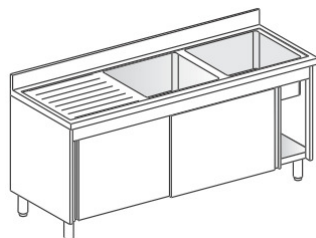

Lavatoi armadio

Piano di lavoro in acciaio inox AISI 304 10/10 con pieghe salvamani ricavate su tutti i pannelli che migliorano la sicurezza sia durante il montaggio che durante l'utilizzo dell'apparecchiatura e garantiscono una maggiore pulibilità assicurata anche dalla presenza dei pannelli perimetrali che coprono interamente la vasca. Vasche in AISI 304 10/10 con dimensioni 500x500x290 mm dotata di tubo troppopieno e piletta di scarico. Portine scorrevoli a doppia parete. Alzatina posteriore paraspruzzi con raggiatura 8 mm, altezza 100 mm e spessore 13 mm. Piedini in acciaio AISI 304 da 2" alti 200 mm regolabili in altezza (50 mm).

Su armadio 1 porta a battente 1 vasca

Su armadio 2 porte a battente 1 vasca

Su armadio 2 vasche

Su armadio 1 vasca gocciolatoio dx

Su armadio 1 vasca gocciolatoio sx

Su armadio 2 vasche gocciolatoio sx

Grandi cucine – Refrigerazione – Lavastoviglie – Impianti aspirazione - Self service - per
Comunità Alberghi Ristoranti Sanità. Progettazione Vendita Assistenza
Progettazione e realizzazione impianti di sterilizzazione disinfezione lavaggio – Assistenza tecnica

Su armadio 2 vasche 2 gocciolatoi Su armadio 2 vasche s gocciolatoi

Dimensioni LxPxH

Dimensions Abmessungen Dimensions		Vasca / Sink / Becker		Vasca / Sink / Becker	
Vasca / Sink / Becker Cerniera dx / Right h		Vasca / Sink / Becker		Vasca / Sink / Becker	
600x700x850		1200x700x850	Vasca / Sink / Becker	1700x700x850	Vasca / Sink / Becker
700x700x850	Vasca / Sink / Becker	1300x700x850	1200x700x850	1800x700x850	2400x700x850
Vasca / Sink / Becker Cerniera sx / Left hin	800x700x850	Vasca / Sink / Becker	1300x700x850	1900x700x850	2500x700x850
600x700x850	900x700x850	1400x700x850	Vasca / Sink / Becker	Vasca / Sink / Becker	2600x700x850
700x700x850	1000x700x850	1500x700x850	1400x700x850	2000x700x850	2700x700x850
	1100x700x850	1600x700x850	1500x700x850	2100x700x850	2800x700x850