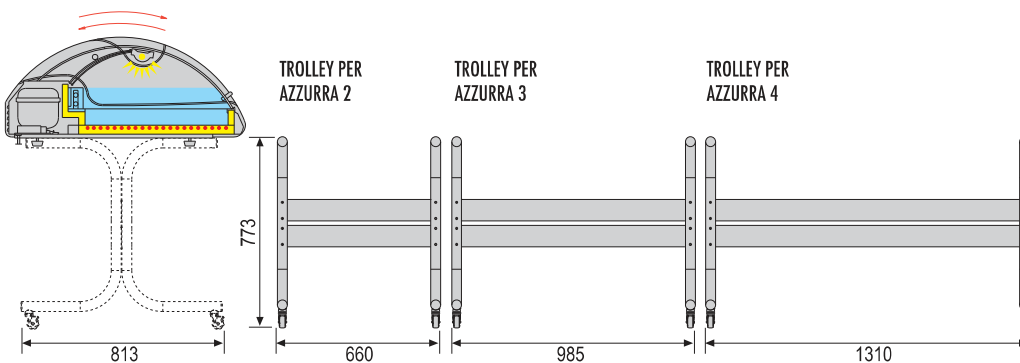

ACCESSORIO / ACCESSORY:

Plexiglass scorrevoli di chiusura anteriori e posteriori
Sliding rear and front plexiglas for closure / Plexiglas coulissantes de fermeture antérieures et postérieures / Vordere und hintere Plexiglas Schiebe-Scheibe zum Schließen / Plexiglas corredizos de cierre delanteros y traseros

Vasca in acciaio inox AISI 316 resistente alla corrosione salina
Salt-proof AISI 316 stainless steel basin / Cuve en acier inox AISI 316 résistant à la corrosion du sel / Edelstahl AISI 316 Wanne / Salzkorrosion resistent / Cuba en acero inox AISI 316 resistente a la corrosión salina

Griglia motore in acc. inox
Stainless steel grate for motor / Grille moteur en acier inox / Motorgitter aus Edelstahl / Rejilla motor de acero inoxidable

Illuminazione interna
Inside lighting / Eclairage interne / Innenbeleuchtung / Iluminación interior

Watt

°C

GN - mm. (LxPxH)

Kg.

AZZURRA 2

310

230v/1/50Hz

+1/+5

AUT

R 404a

720x900x430

Di serie

47

AZZURRA 3

340

230v/1/50Hz

+1/+5

AUT

R 404a

1045x900x430

Di serie

67

AZZURRA 4

350

230v/1/50Hz

+1/+5

AUT

R 404a

1370x900x430

Di serie

87

Prezzi vedi a pagina 16-17
Prices see page 16-17

Dati di collaudo - Test details - Détails d'essai - Prüfungsergebnisse - Datos de ensayo - MAX = (25°C - % U.R. 60)